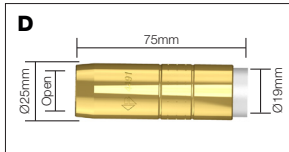

BND Mondstukken

	Codenummer	Omschrijving	Opening	Model
A	4391	Messing Mondstuk	16mm	PEZ 200E-350A, PEZ G
	4393	Koper Mondstuk	16mm	PEZ 200E-350A, PEZ G

	Codenummer	Omschrijving	Opening	Model
B	4392	Messing Mondstuk	13mm	PEZ 200E-350A, PEZ G
	4394	Koper Mondstuk	13mm	PEZ 200E-350A, PEZ G

	Codenummer	Omschrijving	Opening	Model
C	4295	Messing Mondstuk "Puntig"	10mm/3/8"	PEZ 200E-350A, PEZ G

	Codenummer	Omschrijving	Opening	Model
D	4491	Messing Mondstuk	19mm	PEZ 400E- H/F
	4591	Koper Mondstuk	19mm	PEZ 400E- H/F