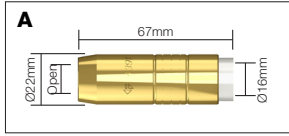

BND Mondstukken

	Codenummer	Omschrijving	Opening	Model
A	4391	Messing Mondstuk	16mm	PEZ 200E-350A, PEZ G
	4393	Koper Mondstuk	16mm	PEZ 200E-350A, PEZ G

	Codenummer	Omschrijving	Opening	Model
B	4392	Messing Mondstuk	13mm	PEZ 200E-350A, PEZ G
	4394	Koper Mondstuk	13mm	PEZ 200E-350A, PEZ G

	Codenummer	Omschrijving	Opening	Model
C	4295	Messing Mondstuk "Puntig"	10mm/3/8"	PEZ 200E-350A, PEZ G

	Codenummer	Omschrijving	Opening	Model
D	4491	Messing Mondstuk	19mm	PEZ 400E- H/F
	4591	Koper Mondstuk	19mm	PEZ 400E- H/F

Alle Parweld slijtdelen zijn gemarkeerd met het Parweld logo.

BND Kontakttips

Codenummer	Omschrijving	Materiaal	Draaddikte	Model
A 7497	Kontakttip	ECu	0.6mm	Reeks
7488	Kontakttip	ECu	0.8mm	Reeks
7489	Kontakttip	ECu	0.9mm	Reeks
7496	Kontakttip	ECu	1.0mm	Reeks
7490	Kontakttip	ECu	1.2mm	Reeks
7498	Kontakttip	ECu	1.3mm	Reeks
7491	Kontakttip	ECu	1.6mm	Reeks
7492	Kontakttip	ECu	2.0mm	Reeks
7493	Kontakttip	ECu	2.4mm	Reeks