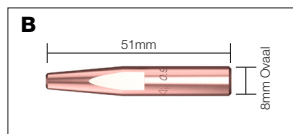

Alle Parweld slijtdelen zijn gemarkeerd met het Parweld logo.

BND Kontakttips

Codenummer	Omschrijving	Materiaal	Draaddikte	Model
A 7497	Kontakttip	ECu	0.6mm	Reeks
7488	Kontakttip	ECu	0.8mm	Reeks
7489	Kontakttip	ECu	0.9mm	Reeks
7496	Kontakttip	ECu	1.0mm	Reeks
7490	Kontakttip	ECu	1.2mm	Reeks
7498	Kontakttip	ECu	1.3mm	Reeks
7491	Kontakttip	ECu	1.6mm	Reeks
7492	Kontakttip	ECu	2.0mm	Reeks
7493	Kontakttip	ECu	2.4mm	Reeks