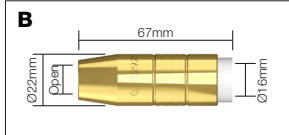

BND Mondstukken

	Codenummer	Omschrijving	Opening	Model
A	4391	Messing Mondstuk	16mm	PEZ 200E-350A, PEZ G
	4393	Koper Mondstuk	16mm	PEZ 200E-350A, PEZ G

	Codenummer	Omschrijving	Opening	Model
B	4392	Messing Mondstuk	13mm	PEZ 200E-350A, PEZ G
	4394	Koper Mondstuk	13mm	PEZ 200E-350A, PEZ G

	Codenummer	Omschrijving	Opening	Model
C	4295	Messing Mondstuk "Puntig"	10mm/3/8"	PEZ 200E-350A, PEZ G

	Codenummer	Omschrijving	Opening	Model
D	4491	Messing Mondstuk	19mm	PEZ 400E- H/F
	4591	Koper Mondstuk	19mm	PEZ 400E- H/F

Alle Parweld slijtdelen zijn gemarkeerd met het Parweld logo.

BND Kontakttips

Codenummer	Omschrijving	Materiaal	Draaddikte	Model
A 7497	Kontakttip	ECu	0.6mm	Reeks
7488	Kontakttip	ECu	0.8mm	Reeks
7489	Kontakttip	ECu	0.9mm	Reeks
7496	Kontakttip	ECu	1.0mm	Reeks
7490	Kontakttip	ECu	1.2mm	Reeks
7498	Kontakttip	ECu	1.3mm	Reeks
7491	Kontakttip	ECu	1.6mm	Reeks
7492	Kontakttip	ECu	2.0mm	Reeks
7493	Kontakttip	ECu	2.4mm	Reeks