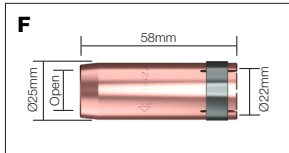

Codenummer	Omschrijving	Opening	Model
F	5627	Koper Mondstuk	19mm	PEZ 400W

Markering

Alle Parweld slijtdelen zijn gemarkeerd met het Parweld logo.