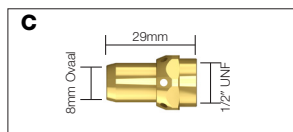

Codenummer	Omschrijving	Serie	Model
C 5623	Kontaktthouder	7400	PEZ400W