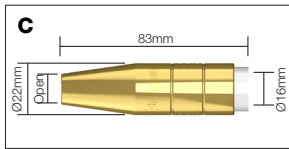

BND Mondstukken

	Codenummer	Omschrijving	Opening	Model
A	4391	Messing Mondstuk	16mm	PEZ 200E-350A, PEZ G
	4393	Koper Mondstuk	16mm	PEZ 200E-350A, PEZ G

	Codenummer	Omschrijving	Opening	Model
B	4392	Messing Mondstuk	13mm	PEZ 200E-350A, PEZ G
	4394	Koper Mondstuk	13mm	PEZ 200E-350A, PEZ G

	Codenummer	Omschrijving	Opening	Model
C	4295	Messing Mondstuk "Puntig"	10mm/3/8"	PEZ 200E-350A, PEZ G

	Codenummer	Omschrijving	Opening	Model
D	4491	Messing Mondstuk	19mm	PEZ 400E- H/F
	4591	Koper Mondstuk	19mm	PEZ 400E- H/F