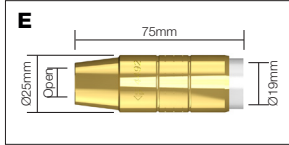

BND Mondstukken

	Codenummer	Omschrijving	Opening	Model
A	4391	Messing Mondstuk	16mm	PEZ 200E-350A, PEZ G
	4393	Koper Mondstuk	16mm	PEZ 200E-350A, PEZ G

	Codenummer	Omschrijving	Opening	Model
B	4392	Messing Mondstuk	13mm	PEZ 200E-350A, PEZ G
	4394	Koper Mondstuk	13mm	PEZ 200E-350A, PEZ G

	Codenummer	Omschrijving	Opening	Model
C	4295	Messing Mondstuk "Puntig"	10mm/3/8"	PEZ 200E-350A, PEZ G

	Codenummer	Omschrijving	Opening	Model
D	4491	Messing Mondstuk	19mm	PEZ 400E- H/F
	4591	Koper Mondstuk	19mm	PEZ 400E- H/F