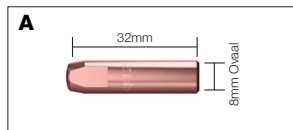

Alle Parweld slijtdelen zijn gemarkeerd met het Parweld logo.

BND Kontakttips

Codenummer	Omschrijving	Materiaal	Draaddikte	Model
A 7497	Kontakttip	ECu	0.6mm	Reeks
7488	Kontakttip	ECu	0.8mm	Reeks
7489	Kontakttip	ECu	0.9mm	Reeks
7496	Kontakttip	ECu	1.0mm	Reeks
7490	Kontakttip	ECu	1.2mm	Reeks
7498	Kontakttip	ECu	1.3mm	Reeks
7491	Kontakttip	ECu	1.6mm	Reeks
7492	Kontakttip	ECu	2.0mm	Reeks
7493	Kontakttip	ECu	2.4mm	Reeks