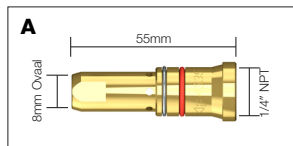

BND Kontaktthouder

Codenummer	Omschrijving	Serie	Model
A 4235	Kontaktthouder	1500	EZQ 200/350A
4335	Kontaktthouder	7400	PEZ200-350A