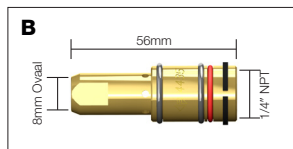

Codenummer	Omschrijving	Serie	Model
B 4435	Kontaktthouder	7400	PEZ400E, EZQ 500A
4635	Kontaktthouder	1500	PEZ600E,H,F