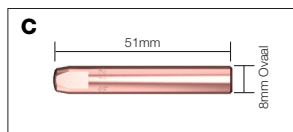

Alle Parweld slijtdelen zijn gemarkeerd met het Parweld logo.

BND Kontakttips

Codenummer	Omschrijving	Materiaal	Draaddikte	Model
A 7497	Kontakttip	ECu	0.6mm	Reeks
7488	Kontakttip	ECu	0.8mm	Reeks
7489	Kontakttip	ECu	0.9mm	Reeks
7496	Kontakttip	ECu	1.0mm	Reeks
7490	Kontakttip	ECu	1.2mm	Reeks
7498	Kontakttip	ECu	1.3mm	Reeks
7491	Kontakttip	ECu	1.6mm	Reeks
7492	Kontakttip	ECu	2.0mm	Reeks
7493	Kontakttip	ECu	2.4mm	Reeks

Codenummer	Omschrijving	Materiaal	Draaddikte	Model
B 4281	Kontakttip "Puntig"	ECu	0.9mm	Reeks
4282	Kontakttip "Puntig"	ECu	1.2mm	Reeks

Codenummer	Omschrijving	Materiaal	Draaddikte	Model
C 1588	Kontakttip	ECu	0.8mm	Reeks
1589	Kontakttip	ECu	0.9mm	Reeks
1596	Kontakttip	ECu	1.0mm	Reeks
1590	Kontakttip	ECu	1.2mm	Reeks
1598	Kontakttip	ECu	1.3mm	Reeks
1591	Kontakttip	ECu	1.6mm	Reeks
1592	Kontakttip	ECu	2.0mm	Reeks
1593	Kontakttip	ECu	2.4mm	Reeks
1594	Kontakttip	ECu	2.8mm	Reeks