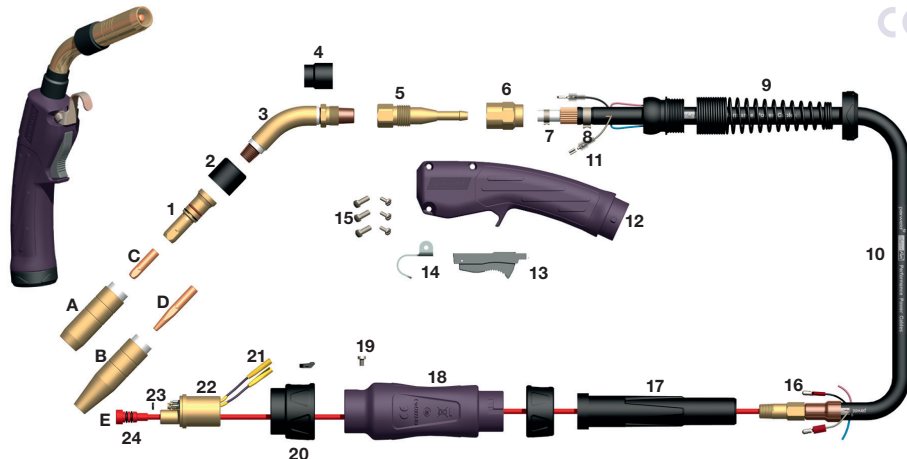

PEZ 200E

Gasgekoelde MIG Toorts

200A CO₂ 150A Mixed Gas @ 60% Inschakelduur, EN60974-7 0.8mm tot 1.2mm Lasdraad

Modellen

Codenummer	Omschrijving
4E210AE	Lastoorts x 3m Inclusief Euroconnector
4E212AE	Lastoorts x 4m Inclusief Euroconnector
4E215AE	Lastoorts x 5m Inclusief Euroconnector

Mondstukken

Codenummer	Omschrijving
A 4391*	Messing Mondstuk 16mm
4392	Messing Mondstuk 13mm
4393	Koper Mondstuk 16mm
B 4295	Messing Mondstuk "Puntig" 10mm

Kontakttips

Codenummer	Omschrijving
C 7488	Kontakttip 0.8mm ECu
7489	Kontakttip 0.9mm ECu
7496	Kontakttip 1.0mm ECu
7490*	Kontakttip 1.2mm ECu
D 4281	Kontakttip 0.9mm ECu "Puntig"
4282	Kontakttip 1.2mm ECu "Puntig"

Liners

Codenummer	Omschrijving
E 43010	Staal Liner 0.6-0.8mm x 3m
43015	Staal Liner 0.6-0.8mm x 5m
43110*	Staal Liner 0.8-1.2mm x 3m
43115*	Staal Liner 0.8-1.2mm x 5m
43115X	Polyamide Liner 0.8-1.2mm x 5m

Onderdelen

* Volgens standaard uitvoering

Codenummer	Omschrijving
1 4335*	Kontaktphouder
2 4323R	Rubbere Kap
3 4786	Zwanenhals
4 4780	Hals Isolator
5 4213B	Eind Aansluiting
6 R4305	Kegel Moer
7 BE5046	Gas slang Klem
8 BE5044	Klem Buitenste bescherm schild
9 BE8111	Knikbescherming met kniegewricht
10 4261TE	Hyperflex™ Kabel x 3m
4262TE	Hyperflex™ Kabel x 4m
4265TE	Hyperflex™ Kabel x 5m
11 BE1523-T	Schakelaar Aansluitingen
12 1780006/BJ	Handgreep Kit Inclusief Schroeven
13 5662	Schakelaar
14 1790002	Ophang Haakje
15 1880004	Schroeven Kit
16 BE1522	Mannelijke Kabelknijpers
17 BE2841	Kabelbescherming
18 BE1518	Beschermhuis
19 BE1526	Schroef
20 4816	Centrale Moer
21 Spring Pin 2	Verende Stuurpenen
22 5060	Euroconnector Gas Verend
23 4421	Dichtingsring
24 BE9001	Liner Nippel O-ring