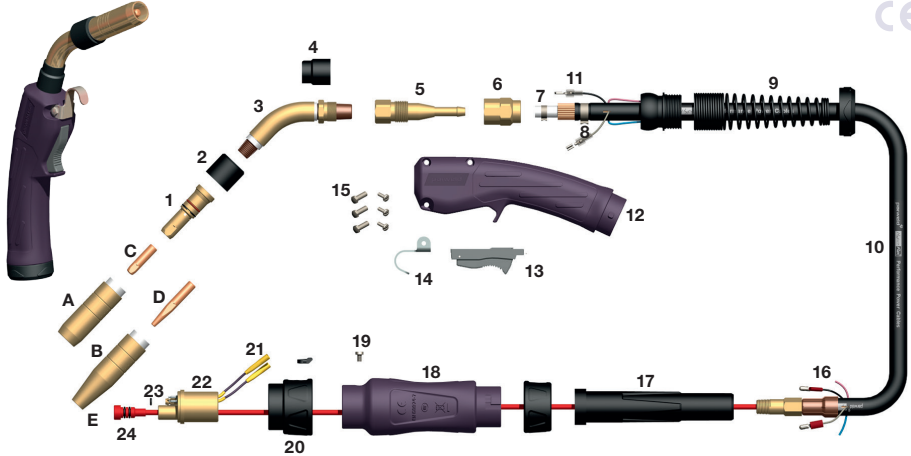

PEZ 300E

Gasgekoelde MIG Toorts

300A CO₂, 200A Mixed Gas @ 60% Inschakelduur, EN60974-7 0.8mm tot 1.2mm Lasdraad

BND

Modellen

Codenummer	Omschrijving
4E310AE	Lastoorts x 3m Inclusief Euroconnector
4E312AE	Lastoorts x 4m Inclusief Euroconnector
4E315AE	Lastoorts x 5m Inclusief Euroconnector

Mondstukken

Codenummer	Omschrijving
A 4391*	Messing Mondstuk 16mm
4392	Messing Mondstuk 13mm
4393	Koper Mondstuk 16mm
B 4295	Messing Mondstuk "Puntig" 10mm

Kontakttips

Codenummer	Omschrijving
C 7488	Kontakttip 0.8mm Ecu
7489	Kontakttip 0.9mm Ecu
7496	Kontakttip 1.0mm Ecu
7490*	Kontakttip 1.2mm Ecu
D 4281	Kontakttip 0.9mm Ecu "Puntig"
4282	Kontakttip 1.2mm Ecu "Puntig"

Liners

Codenummer	Omschrijving
E 43110*	Staal Liner 0.8-1.2mm x 3m
43115*	Staal Liner 0.8-1.2mm x 5m
43115X	Polyamide Liner 0.9-1.2mm x 5m

Onderdelen

* Volgens standaard uitvoering

Codenummer	Omschrijving
1 4335*	Kontakttiphouder
2 4323R	Rubbere Kap
3 4786	Zwanenhals
4 4780	Hals Isolator
5 4213B	Eind Aansluiting
6 R4305	Kegel Moer
7 BE5046	Gasslang Klem
8 BE5044	Klem Buitenste Beschermschild
9 BE8111	Knikbescherming met kniegewicht
10 4361TE	Hyperflex™ Kabel x 3m
4362TE	Hyperflex™ Kabel x 4m
4363TE	Hyperflex™ Kabel x 5m
11 BE1523-T	Schakelaar Aansluitingen
12 1780006/BJ	Handgreep Kit Inclusief Schroeven
13 5662	Schakelaar
14 1790002	Ophang Haakje
15 1880004	Schroeven Kit
16 BE1522	Mannelijke Kabelknijpers
17 BE2841	Kabelbescherming
18 BE1518	Beschermhuis
19 BE1526	Schroef
20 4816	Centrale Moer
21 Spring Pin 2	Verende Stuurpenen
22 5060	Euroconnector Gas Verend
23 4421	Dichtingsring
24 BE9001	Liner Nippel O-Ring