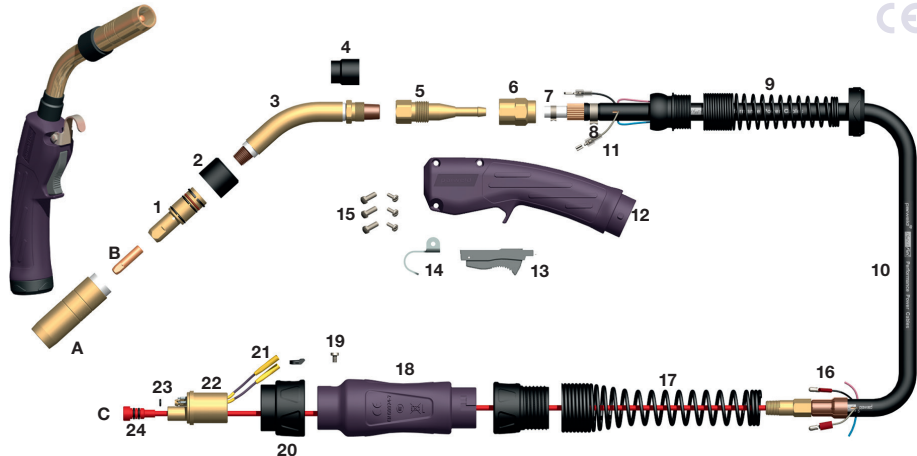

## PEZ 400E

## Gasgekoelde MIG Toorts

400A CO<sub>2</sub> 320A Mixed Gas @ 60% Inschakelduur, EN60974-7 0.8mm tot 2.0mm Lasdraad

## Modellen

Codenummer	Omschrijving
4E410AE	Lastoorts x 3m Inclusief Euroconnector
4E412AE	Lastoorts x 4m Inclusief Euroconnector
4E415AE	Lastoorts x 5m Inclusief Euroconnector

## Onderdelen

\* Volgens standaard uitvoering

Codenummer	Omschrijving
1 4435*	Kontaktphouder
2 4423R	Rubbere Kap
3 4790	Zwanenhals
4 4780	Hals Isolator
5 4213B	Eind Aansluiting
6 R4305	Kegel Moer
7 BE5046	Gas slang Klem
8 132-12	Klem buitenste bescherm schild
9 BE8112	Kabelbescherming met kniegewicht
10 4461TE	Hyperflex™ Kabel x 3m
4462TE	Hyperflex™ Kabel x 4m
4465TE	Hyperflex™ Kabel x 5m
11 BE1523-T	Schakelaar Aansluitingen
12 1780006/BJ	Handgreep Kit Inclusief Schroeven
13 5662	Schakelaar
14 1790002	Ophang Haakje
15 1880004	Schroeven Kit
16 BE1522	Mannelijke Kabelknijpers
17 BE8026	Kabelbescherming
18 BE1518	Beschermhuis
19 BE1526	Schroef
20 4816	Centrale Moer
21 Spring Pin 2	Verende Stuurpenen
22 5060	Euroconnector Gas Verend
23 4421	Dichtingsring
24 BE9001	Liner Nippel O-ring