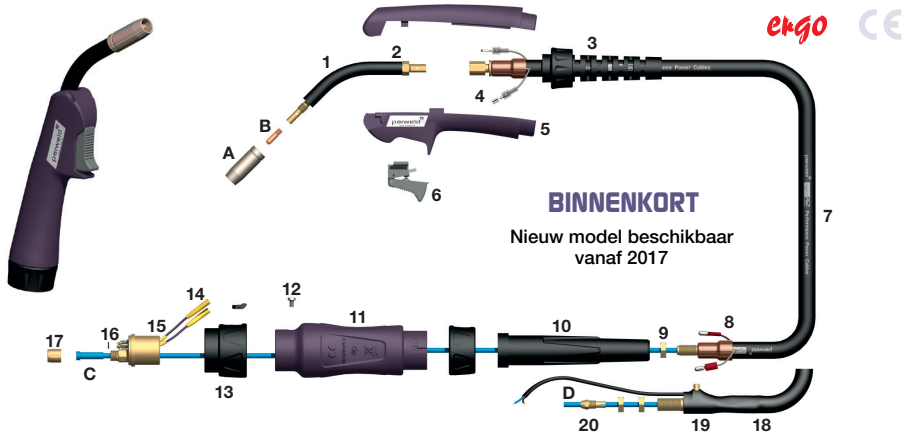

SB 120A

Gasgekoelde MIG Toortsen

140A CO₂, 120A Mixed Gas @ 60% Inschakelduur, EN60974-7 0.6mm tot 0.8mm Lasdraad

BINNENKORT

Nieuw model beschikbaar vanaf 2017

Modelslen

Codenummer	Omschrijving
B1200-30ER	Lastoorts met euroconnector x 3m
B1200-40ER	Lastoorts met euroconnector x 4m
B1200-30TEL	Lastoorts met directe aansluiting (Telwin) x 3m

Mondstukken

Codenummer	Omschrijving
A B1430*	Konisch Mondstuk 11mm Opening
B1431	Puntlasmondstuk 13mm Opening

Kontakttips

Codenummer	Omschrijving
B B1427-06	Kontakttip 0.6mm M5 ECU
B1427-08	Kontakttip 0.8mm M5 ECU

Liners

Codenummer	Omschrijving
C B1435-30*	Staal Liner 0.6-0.8mm x 3m
B1435-40*	Staal Liner 0.6-0.8mm x 4m
B1436-30	Nylon Liner 0.6-0.8mm x 3m
B1436-40	Nylon Liner 0.6-0.8mm x 4m
D B1435-30TEL	Staal Liner 0.6-0.8mm x 3m Telwin
B1435-40TEL	Staal Liner 0.6-0.8mm x 4m Telwin

Onderdelen

* Volgens standaard uitvoering

Codenummer	Omschrijving
1 B1401	Zwanenhals Opschroef Mondstuk
NI B1401-P	Zwanenhals Opduw Mondstuk
2 B1402	Isolatie tube
3 B8011	Eco-Grip® Knikbescherming
4 B1521	Kabelplug
5 B1414	Eco-Grip® Handgreep
6 B1416	Eco-Grip® Schakelaar
7 B1317-30	Hyperflex™ Bikox x 3m
B1317-40	Hyperflex™ Bikox x 4m
8 B1522	Krimcontact Man
9 B1505	Moer M10
10 B1841	Knikbescherming
11 B1518	Beschermhuis
12 B1526	Schroef
13 B1519PL	Centraal Moer Kunststof
14 Spring Pin 2	Verende Stuurpenen
15 B1528	Euroconnector Gas Verend
16 B1524	Dichtingsring
17 B1525	Linermoer
18 B1251	Trekontlasting
19 B1217-30TEL	Hyperflex™ Coax Kabel x 3m Telwin
20 B1552	Telwin Linermoer