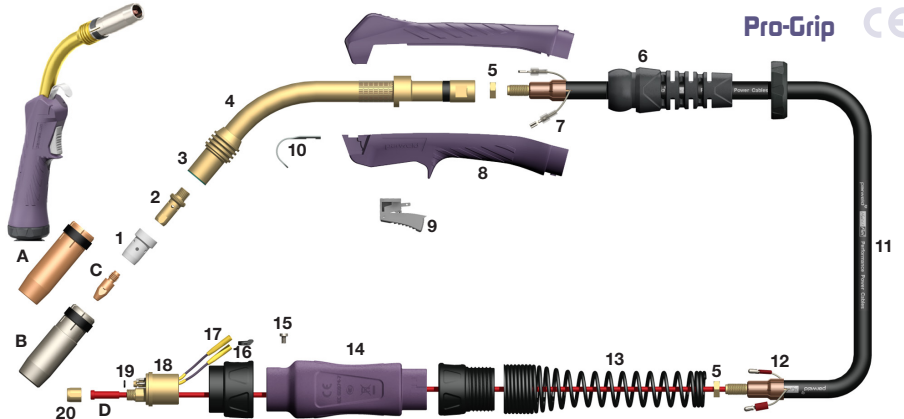

**Pro-Grip® 380A****Gasgekoelde MIG Toorts**350A CO<sub>2</sub>, 320A Mixed Gas @ 60% Inschakelduur, EN60974-7 1.2mm tot 1.6mm Lasdraad**Modellen**

Codenummer	Omschrijving
B3800-30ER	Pro-Grip Lastoorts met euroconnector x 3m
B3800-40ER	Pro-Grip Lastoorts met euroconnector x 4m
B3800-50ER	Pro-Grip Lastoorts met euroconnector x 5m

**Mondstukken**

Codenummer	Omschrijving
A B5027	Cilindrisch Mondstuk 19mm Opening
B5028	Konisch Mondstuk 16mm Opening
B5029	Sterk Konisch Mondstuk 14mm Opening
B B5028HD*	HD Konisch Mondstuk 16mm Bore

**Kontakttips**

Codenummer	Omschrijving
C B4014-12*	Kontakttip 1.2mm M8 Ecu
B4014-16	Kontakttip 1.6mm M8 Ecu
B4015-12	Kontakttip 1.2mm M8 CuCrZr
B4015-16	Kontakttip 1.6mm M8 CuCrZr

**Liners**

Codenummer	Omschrijving
D B2524-30*	Staal Liner 1.0mm-1.2mm x 3m
B2524-40*	Staal Liner 1.0mm-1.2mm x 4m
B2524-50*	Staal Liner 1.0mm-1.2mm x 5m
B3631-30	Staal Liner 1.6mm x 3m
B3631-40	Staal Liner 1.6mm x 4m
B3631-50	Staal Liner 1.6mm x 5m Geel
B2513-30	Teflon Liner 1.0mm-1.2mm x 3m
B2513-40	Teflon Liner 1.0mm-1.2mm x 4m
B2513-50	Teflon Liner 1.0mm-1.2mm x 5m
B3626-30	Teflon Liner 1.2mm-1.6mm x 3m
B3626-40	Teflon Liner 1.2mm-1.6mm x 4m
B3626-50	Teflon Liner 1.2mm-1.6mm x 3m

**Onderdelen**

\* Volgens standaard uitvoering

Codenummer	Omschrijving
1 B5005B	Gasverdeler Zwart
B5005C*	Gasverdeler Ceramisch
B5005W	Gasverdeler Wit
2 B3812	Kontakttiphouder M8
3 B3803	Isolator
4 B3801	Zwanenhals
5 B1505	Moer
6 B3841	Kabelbescherming
7 B1521	Kabelplug
8 B4514	Pro-Grip Handgreep
9 B8516	Pro-Grip Schakelaar
10 B2517	Ophang Haakje
11 B3609-30	Hyperflex™ Bikox x 3m
B3609-40	Hyperflex™ Bikox x 4m
B3609-50	Hyperflex™ Bikox x 5m
12 B1522	Krimpcontact Man
13 B8026	Kabelbescherming
14 B1518	Beschermhuis
15 B1526	Schroef
16 B1519	Centrale Moer
17 Spring Pin 2	Verende Stuurpenen
18 B1528	Euroconnector Gas Verend
19 B1524	Dichtingsring
20 B1525	Linermoer