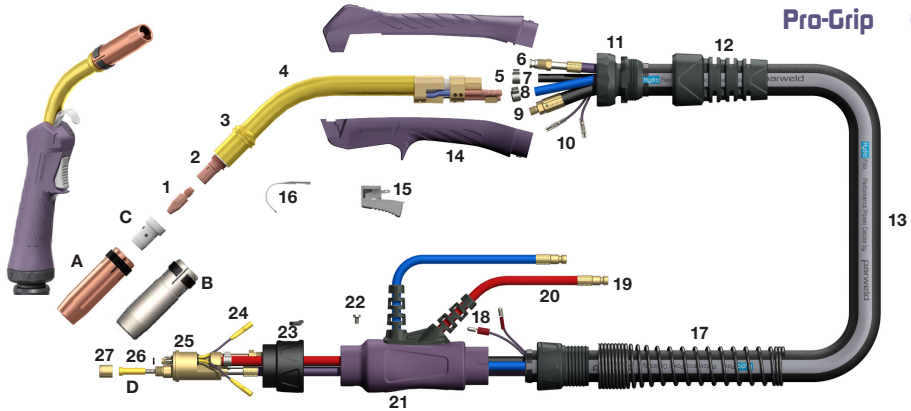

## Pro-Grip® 550W - NIEUW

Dubbel Gekoelde -Watergekoelde MIG Toorts ideaal voor Synergic en Puls toepassingen

550A CO<sub>2</sub>, 500A Mixed Gas @ 100% Inschakelduur, EN60974-7 0.8mm tot 1.6mm Lasdraad

Pro-Grip CE

### Modellen

| Codenummer | Omschrijving                              |
|------------|---|
| B5500-30ER | Pro-Grip Lastoorts met euroconnector x 3m |
| B5500-40ER | Pro-Grip Lastoorts met euroconnector x 4m |
| B5500-50ER | Pro-Grip Lastoorts met euroconnector x 5m |

### Mondstukken

| Codenummer | Omschrijving                        |
|------------|-------------------------------------|
| A B5027    | Cilindrisch Mondstuk 19mm Opening   |
| B5028*     | Konisch Mondstuk 16mm Opening       |
| B5029      | Sterk Konisch Mondstuk 14mm Opening |
| B B5028HD  | HD Konisch Mondstuk 16mm Opening    |