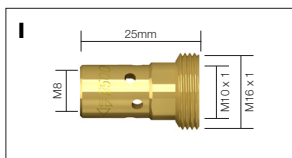

Codenummer	Omschrijving	Draad	Nek Draad	Model
I B5001	Kontakttiphouder	M8	M10 x 1	SB401W, SB501W
ECO5001	Everyday Tiphouder	M8	M10 x 1	SB401W, SB501W