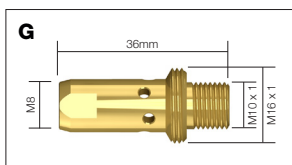

BZL Kontakttiphouders

Codenummer	Omschrijving	Draad	Nek Draad	Lengte	Model
A B1507 L/H	Kontakttiphouder	M6	M8x1 L/H	42mm	SB150A
B1507	Kontakttiphouder	M6	M8x1	34mm	SB140A

Codenummer	Omschrijving	Draad	Nek Draad	Model
B B2412	Kontakttiphouder	M6	M6	SB230A, SB240A/W

Codenummer	Omschrijving	Draad	Nek Draad	Model
C B2506	Kontakttiphouder	M6	M8	SB250A, SB350W
ECO2506	Everyday tiphouder	M6	M8	SB250A, SB350W

Codenummer	Omschrijving	Draad	Nek Draad	Model
D B2536	Kontakttiphouder	M8	M8	SB250A, SB350W

Codenummer	Omschrijving	Draad	Nek Draad	Model
E B2612	Kontakttiphouder	M6	M8	SB260A
B2612M8	Kontakttiphouder	M8	M8	SB260A

Codenummer	Omschrijving	Draad	Nek Draad	Lengte	Model
F B3612	Kontakttiphouder	M6	M8	28.5mm	SB360A
ECO3612	Everyday Tiphouder	M6	M8	28.5mm	SB360A
B3613	Kontakttiphouder	M6	M8	31.5mm	SB360A
B3614	Kontakttiphouder	M8	M8	28.5mm	SB360A
ECO3614	Everyday Tiphouder	M8	M8	28.5mm	SB360A