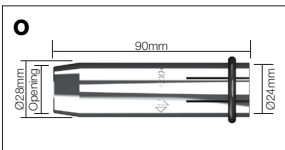

Codenummer	Omschrijving	Opening	Model
O B6004	Konisch	20mm	SB610A, SB610W
B6005	Cilindrisch	23mm	SB610A, SB610W