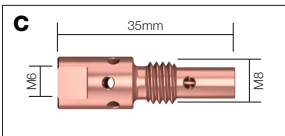

Codenummer	Omschrijving	Draad	Nek Draad	Model
C B2506	Kontakttiphouder	M6	M8	SB250A, SB350W
ECO2506	Everyday tiphouder	M6	M8	SB250A, SB350W