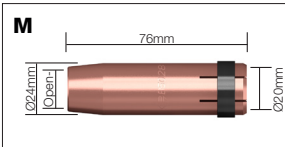

Codenummer	Omschrijving	Opening	Model
M B5027	Cilindrisch	19mm	SB380A-501W
B5028	Konisch	16mm	SB380A-501W
B5029	Sterk Konisch	14mm	SB380A-501W
ECO5027	Everyday Cilindrisch	19mm	ECR501W
ECO5028	Everyday Konisch	16mm	ECR501W
ECO5029	Everyday Sterk Kon.	14mm	ECR501W