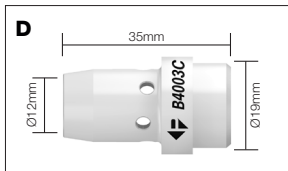

Codenummer	Omschrijving	Kleur	Model
D B4003B	Gasverdeler	Zwart	SB400A
B4003C	Gasverdeler	Ceramisch	SB400A