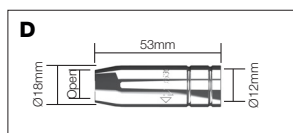

BZL Mondstukken

Codenummer	Omschrijving	Opening	Model
A B1430-P	Konisch	11mm	SB120A

Codenummer	Omschrijving	Opening	Model
B B1430-S	Puntlasmondstuk	13mm	SB120A

Codenummer	Omschrijving	Opening	Model
C B1430	Konisch	11mm	SB120A
B1430L	Konisch Lang	11mm	SB120A