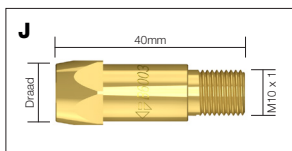

Codenummer	Omschrijving	Draad	Nek Draad	Model
J B6003	Kontakttiphouder	M8	M10 x 1	SB610A, SB610W
B6003M10	Kontakttiphouder	M10	M10 x 1	SB610A, SB610W

Markering

Alle Parweld onderdelen zijn gemarkeerd met het Parweld logo.