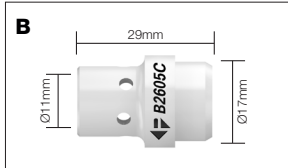

Codenummer	Omschrijving	Kleur	Model
B B2605B	Gasverdeler	Zwart	SB260A
B2605C	Gasverdeler	Ceramisch	SB260A
B2605W	Gasverdeler	Wit	SB260A