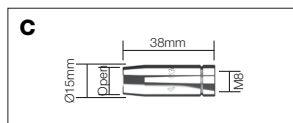

BZL Mondstukken

Codenummer	Omschrijving	Opening	Model
A B1430-P	Konisch	11mm	SB120A

Codenummer	Omschrijving	Opening	Model
B B1430-S	Puntlasmondstuk	13mm	SB120A

Codenummer	Omschrijving	Opening	Model
C B1430	Konisch	11mm	SB120A
B1430L	Konisch Lang	11mm	SB120A