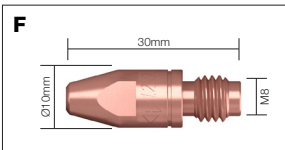

Codenummer	Omschrijving	Draaddikte	Materiaal	Model
F B4015-08	Kontakttip	0.8mm	CuCrZr	SB360A-SB501W
B4015-10	Kontakttip	1.0mm	CuCrZr	SB360A-SB501W
B4015-12	Kontakttip	1.2mm	CuCrZr	SB360A-SB501W
B4015-14	Kontakttip	1.4mm	CuCrZr	SB360A-SB501W
B4015-16	Kontakttip	1.6mm	CuCrZr	SB360A-SB501W
B4015-24	Kontakttip	2.4mm	CuCrZr	SB360A-SB501W