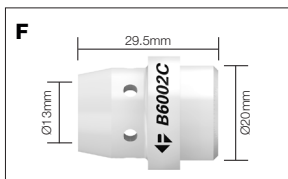

Codenummer	Omschrijving	Kleur	Model
F B6002C	Gasverdeler	Ceramisch	SB610A, SB610W

Markering

Alle Parweld onderdelen zijn gemarkeerd met het Parweld logo.