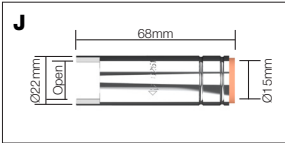

Codenummer	Omschrijving	Opening	Model
F B1533	Puntlasmondstuk	16mm	SB140A, SB150A

Codenummer	Omschrijving	Opening	Model
G B2415	Cilindrisch	17mm	SB230A, SB240A, SB240W
B2416	Konisch	13mm	SB230A, SB240A, SB240W
B2417	Sterk Konisch	10mm	SB230A, SB240A, SB240W

Markering

Alle Parweld onderdelen zijn gemarkeerd met het Parweld logo.

Codenummer	Omschrijving	Opening	Model
H B2507	Cilindrisch	18mm	SB250A, SB350W
B2508	Konisch	15mm	SB250A, SB350W
B2509	Sterk Konisch	12mm	SB250A, SB350W
ECO2507	Everyday Cilindrisch	18mm	ECR250A
ECO2508	Everyday Konisch	15mm	ECR250A
ECO2509	Everyday Sterk kon.	12mm	ECR250A

Codenummer	Omschrijving	Opening	Model
I B2510	Flesvormig	15mm	SB250A, SB350W

Codenummer	Omschrijving	Opening	Model
J B2511	Puntlasmondstuk	18mm	SB250A, SB350W

Codenummer	Omschrijving	Opening	Model
K B3615	Cilindrisch	19mm	SB360A
B3616	Konisch	16mm	SB360A
B3617	Sterk Konisch	12mm	SB360A
ECO3615	Everyday Cilindrisch	19mm	ECR360A
ECO3616	Everyday Konisch	16mm	ECR360A
ECO3617	Everyday Sterk Kon.	12mm	ECR360A