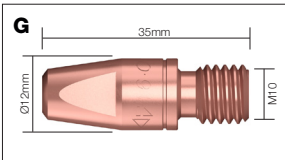

Codenummer	Omschrijving	Draaddikte	Materiaal	Model
G B6015-14	Kontakttip	1.4mm	CuCrZr	SB610A, SB610W
B6015-16	Kontakttip	1.6mm	CuCrZr	SB610A, SB610W
B6015-20	Kontakttip	2.0mm	CuCrZr	SB610A, SB610W
B6015-24	Kontakttip	2.4mm	CuCrZr	SB610A, SB610W
B6015-28	Kontakttip	2.8mm	CuCrZr	SB610A, SB610W
B6015-32	Kontakttip	3.2mm	CuCrZr	SB610A, SB610W