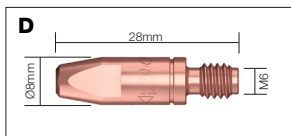

Code	Omschrijving	Draaddikte	Materiaal	Model
D B2505-08	Kontakttip	0.8mm	CuCrZr	SB230A-350W
ECO2505-08	Everyday Kontakttip	0.8mm	CuCrZr	SB230A-350W
B2505-09	Kontakttip	0.9mm	CuCrZr	SB230A-350W
B2505-10	Kontakttip	1.0mm	CuCrZr	SB230A-350W
ECO2505-10	Everyday Kontakttip	1.0mm	CuCrZr	SB250A
B2505-12	Kontakttip	1.2mm	CuCrZr	SB230A-350W
ECO2505-12	Everyday Kontakttip	1.2mm	CuCrZr	SB250A
B2505-16	Kontakttip	1.6mm	CuCrZr	SB230A-350W

Markering

Alle Parweld onderdelen zijn gemarkeerd met het Parweld logo.