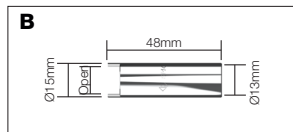

BZL Mondstukken

Codenummer	Omschrijving	Opening	Model
A B1430-P	Konisch	11mm	SB120A

Codenummer	Omschrijving	Opening	Model
B B1430-S	Puntlasmondstuk	13mm	SB120A

Codenummer	Omschrijving	Opening	Model
C B1430	Konisch	11mm	SB120A
B1430L	Konisch Lang	11mm	SB120A