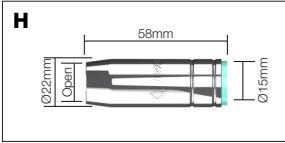

Codenummer	Omschrijving	Opening	Model
H B2507	Cilindrisch	18mm	SB250A, SB350W
B2508	Konisch	15mm	SB250A, SB350W
B2509	Sterk Konisch	12mm	SB250A, SB350W
ECO2507	Everyday Cilindrisch	18mm	ECR250A
ECO2508	Everyday Konisch	15mm	ECR250A
ECO2509	Everyday Sterk kon.	12mm	ECR250A