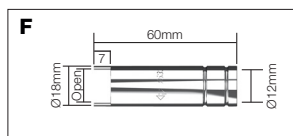

BZL Mondstukken

Codenummer	Omschrijving	Opening	Model
A B1430-P	Konisch	11mm	SB120A

Codenummer	Omschrijving	Opening	Model
B B1430-S	Puntlasmondstuk	13mm	SB120A

Codenummer	Omschrijving	Opening	Model
C B1430	Konisch	11mm	SB120A
B1430L	Konisch Lang	11mm	SB120A

Codenummer	Omschrijving	Opening	Model
D B1529	Cilindrisch	16mm	SB140A, SB150A
B1530	Konisch	12mm	SB140A, SB150A
ECO1530	Everyday Konisch	12mm	ECR150A
B1531	Sterk Konisch	11mm	SB140A, SB150A

Codenummer	Omschrijving	Opening	Model
E B1532	Flesvormig	13mm	SB140A, SB150A

Codenummer	Omschrijving	Opening	Model
F B1533	Puntlasmondstuk	16mm	SB140A, SB150A

Codenummer	Omschrijving	Opening	Model
G B2415	Cilindrisch	17mm	SB230A, SB240A, SB240W
B2416	Konisch	13mm	SB230A, SB240A, SB240W
B2417	Sterk Konisch	10mm	SB230A, SB240A, SB240W