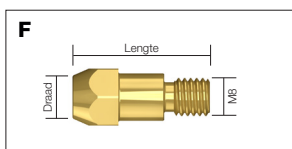

Codenummer	Omschrijving	Draad	Nek Draad	Lengte	Model
F B3612	Kontakttiphouder	M6	M8	28.5mm	SB360A
ECO3612	Everyday Tiphouder	M6	M8	28.5mm	SB360A
B3613	Kontakttiphouder	M6	M8	31.5mm	SB360A
B3614	Kontakttiphouder	M8	M8	28.5mm	SB360A
ECO3614	Everyday Tiphouder	M8	M8	28.5mm	SB360A