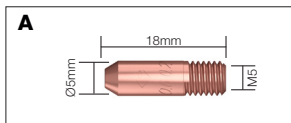

BZL Kontakttips

Code	Omschrijving	Draaddikte	Materiaal	Model
A B1427-06	Kontakttip	0.6mm	ECu	SB120A
B1427-08	Kontakttip	0.8mm	ECu	SB120A
B1427-10	Kontakttip	1.0mm	ECu	SB120A