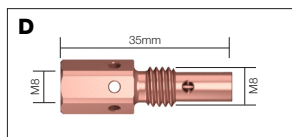

Codenummer	Omschrijving	Draad	Nek Draad	Model
D B2536	Kontakttiphouder	M8	M8	SB250A, SB350W