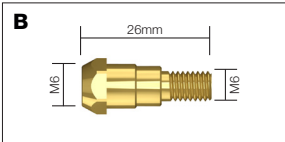

Codenummer	Omschrijving	Draad	Nek Draad	Model
B B2412	Kontakttiphouder	M6	M6	SB230A, SB240A/W