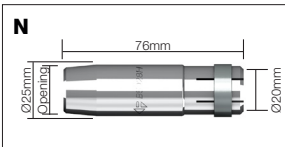

Codenummer	Omschrijving	Opening	Model
N B5028HD	HD Konisch	16mm	SB380A-501W