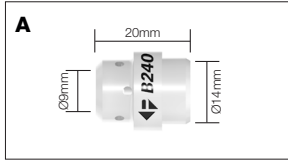

BZL Gasverdeler

Codenummer	Omschrijving	Kleur	Model
A B2405B	Gasverdeler	Zwart	SB240A, SB240W
B2405C	Gasverdeler	Ceramisch	SB240A, SB240W
B2405W	Gasverdeler	Wit	SB240A, SB240W