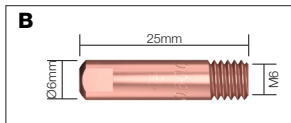

Codenummer	Omschrijving	Opening	Model
N B5028HD	HD Konisch	16mm	SB380A-501W

Codenummer	Omschrijving	Opening	Model
O B6004	Konisch	20mm	SB610A, SB610W
B6005	Cilindrisch	23mm	SB610A, SB610W

BZL Kontakttips

Code	Omschrijving	Draaddikte	Materiaal	Model
A B1427-06	Kontakttip	0.6mm	ECu	SB120A
B1427-08	Kontakttip	0.8mm	ECu	SB120A
B1427-10	Kontakttip	1.0mm	ECu	SB120A

Code	Omschrijving	Draaddikte	Materiaal	Model
B B1527-06	Kontakttip	0.6mm	ECu	SB140A, SB150A
ECO1527-06	Everyday Kontakttip	0.6mm	ECu	SB140A, SB150A
B1527-08	Kontakttip	0.8mm	ECu	SB140A, SB150A
ECO1527-08	Everyday Kontakttip	0.8mm	ECu	SB140A, SB150A
B1527-09	Kontakttip	0.9mm	ECu	SB140A, SB150A
B1527-10	Kontakttip	1.0mm	ECu	SB140A, SB150A
B1527-12	Kontakttip	1.2mm	ECu	SB140A, SB150A