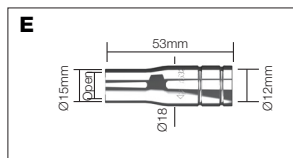

Codenummer	Omschrijving	Opening	Model
E B1532	Flesvormig	13mm	SB140A, SB150A