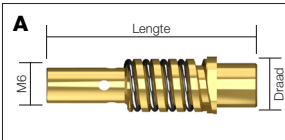

BZL Kontakttiphouders

Codenummer	Omschrijving	Draad	Nek Draad	Lengte	Model
A B1507 L/H	Kontakttiphouder	M6	M8x1 L/H	42mm	SB150A
B1507	Kontakttiphouder	M6	M8x1	34mm	SB140A