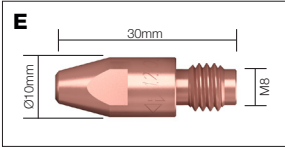

Codenummer	Omschrijving	Draaddikte	Materiaal	Model
E B4014-08	Kontakttip	0.8mm	ECu	SB360A-SB501W
B4014-09	Kontakttip	0.9mm	ECu	SB360A-SB501W
B4014-10	Kontakttip	1.0mm	ECu	SB360A-SB501W
ECO4014-10	Everyday Kontakttip	1.0mm	ECu	SB360A-SB501W
B4014-12	Kontakttip	1.2mm	ECu	SB360A-SB501W
ECO4014-12	Everyday Kontakttip	1.2mm	ECu	SB360A-SB501W
B4014-14	Kontakttip	1.4mm	ECu	SB360A-SB501W
B4014-16	Kontakttip	1.6mm	ECu	SB360A-SB501W
ECO4014-16	Everyday Kontakttip	1.6mm	ECu	SB360A-SB501W
B4014-20	Kontakttip	2.0mm	ECu	SB360A-SB501W
B4014-24	Kontakttip	2.4mm	ECu	SB360A-SB501W
B4014-10CR	Kontakttip CR	1.0mm	ECu	SB360A-SB501W
B4014-12CR	Kontakttip CR	1.2mm	ECu	SB360A-SB501W
B4014-10A	Kontakttip Al	1.0mm	ECu	SB360A-SB501W
B4014-12A	Kontakttip Al	1.2mm	ECu	SB360A-SB501W
B4014-16A	Kontakttip Al	1.6mm	ECu	SB360A-SB501W