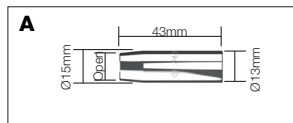

BZL Mondstukken

Codenummer	Omschrijving	Opening	Model
A B1430-P	Konisch	11mm	SB120A

Codenummer	Omschrijving	Opening	Model
B B1430-S	Puntlasmondstuk	13mm	SB120A

Codenummer	Omschrijving	Opening	Model
C B1430	Konisch	11mm	SB120A
B1430L	Konisch Lang	11mm	SB120A