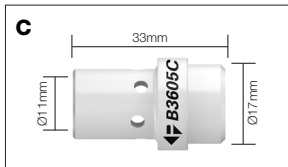

Codenummer	Omschrijving	Kleur	Model
C B3605B	Gasverdeler	Zwart	SB360A
B3605C	Gasverdeler	Ceramisch	SB360A
B3605W	Gasverdeler	Wit	SB360A