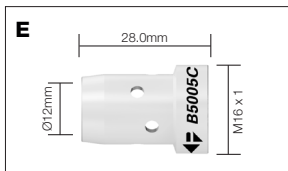

Codenummer	Omschrijving	Kleur	Model
E B5005B	Gasverdeler	Zwart	SB380A, SB401W, SB501W
B5005C	Gasverdeler	Ceramisch	SB380A, SB401W, SB501W
B5005W	Gasverdeler	Wit	SB380A, SB401W, SB501W