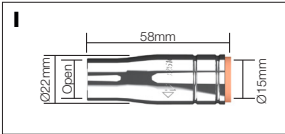

Codenummer	Omschrijving	Opening	Model
I B2510	Flesvormig	15mm	SB250A, SB350W