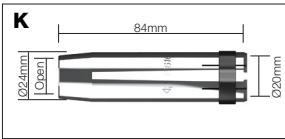

Codenummer	Omschrijving	Opening	Model
K B3615	Cilindrisch	19mm	SB360A
B3616	Konisch	16mm	SB360A
B3617	Sterk Konisch	12mm	SB360A
ECO3615	Everyday Cilindrisch	19mm	ECR360A
ECO3616	Everyday Konisch	16mm	ECR360A
ECO3617	Everyday Sterk Kon.	12mm	ECR360A