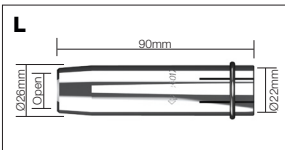

Markering

Alle Parweld onderdelen zijn gemarkeerd met het Parweld logo.

Codenummer	Omschrijving	Opening	Model
H B2507	Cilindrisch	18mm	SB250A, SB350W
B2508	Konisch	15mm	SB250A, SB350W
B2509	Sterk Konisch	12mm	SB250A, SB350W
ECO2507	Everyday Cilindrisch	18mm	ECR250A
ECO2508	Everyday Konisch	15mm	ECR250A
ECO2509	Everyday Sterk kon.	12mm	ECR250A

Codenummer	Omschrijving	Opening	Model
I B2510	Flesvormig	15mm	SB250A, SB350W

Codenummer	Omschrijving	Opening	Model
J B2511	Puntlasmondstuk	18mm	SB250A, SB350W

Codenummer	Omschrijving	Opening	Model
K B3615	Cilindrisch	19mm	SB360A
B3616	Konisch	16mm	SB360A
B3617	Sterk Konisch	12mm	SB360A
ECO3615	Everyday Cilindrisch	19mm	ECR360A
ECO3616	Everyday Konisch	16mm	ECR360A
ECO3617	Everyday Sterk Kon.	12mm	ECR360A