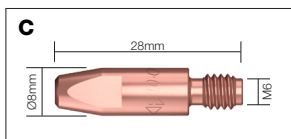

Code	Omschrijving	Draaddikte	Materiaal	Model
C B2504-06	Kontakttip	0.6mm	ECu	SB230A-350W
B2504-08	Kontakttip	0.8mm	ECu	SB230A-350W
ECO2504-08	Everyday Kontakttip	0.8mm	ECu	SB230A-350W
B2504-09	Kontakttip	0.9mm	ECu	SB230A-350W
B2504-10	Kontakttip	1.0mm	ECu	SB230A-350W
ECO2504-10	Everyday Kontakttip	1.0mm	ECu	SB230A-350W
B2504-12	Kontakttip	1.2mm	ECu	SB230A-350W
ECO2504-12	Everyday Kontakttip	1.2mm	ECu	SB230A-350W
B2504-14	Kontakttip	1.4mm	ECu	SB230A-350W
B2504-16	Kontakttip	1.6mm	ECu	SB230A-350W
B2504-08CR	Kontakttip CR	0.8mm	ECu	SB230A-350W
B2504-10CR	Kontakttip CR	1.0mm	ECu	SB230A-350W
B2504-12CR	Kontakttip CR	1.2mm	ECu	SB230A-350W
B2504-10A	Kontakttip Al	1.0mm	ECu	SB230A-350W
B2504-12A	Kontakttip Al	1.2mm	ECu	SB230A-350W
B2504-16A	Kontakttip Al	1.6mm	ECu	SB230A-350W