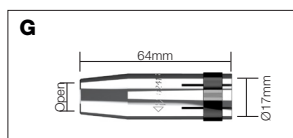

Codenummer	Omschrijving	Opening	Model
G B2415	Cilindrisch	17mm	SB230A, SB240A, SB240W
B2416	Konisch	13mm	SB230A, SB240A, SB240W
B2417	Sterk Konisch	10mm	SB230A, SB240A, SB240W

Markering

Alle Parweld onderdelen zijn gemarkeerd met het Parweld logo.