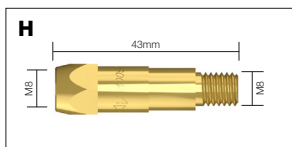

Codenummer	Omschrijving	Draad	Nek Draad	Model
H B4005	Kontakttiphouder	M8	M8	SB400A