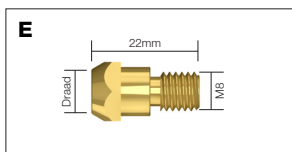

Codenummer	Omschrijving	Draad	Nek Draad	Model
E B2612	Kontakttiphouder	M6	M8	SB260A
B2612M8	Kontakttiphouder	M8	M8	SB260A