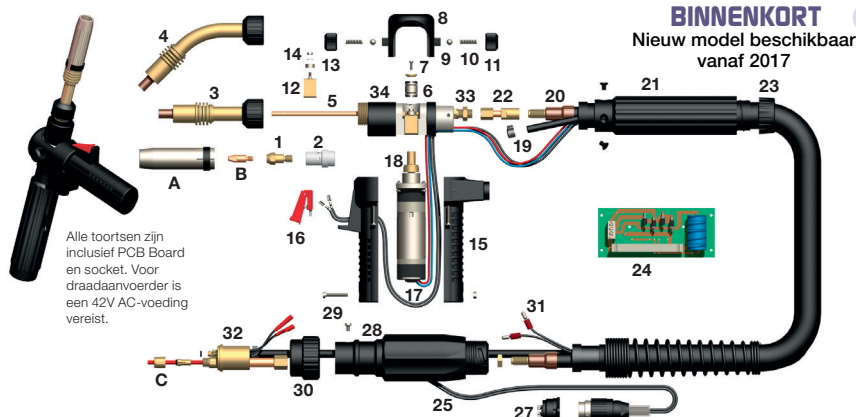

## Gasgekoelde MIG Toorts

300A CO<sub>2</sub>, 270A Mixed Gas @ 60% Inschakelduur, EN60974-7 0.8mm tot 1.2mm Lasdraad

Alle toortsen zijn inclusief PCB Board en socket. Voor draadaanvoerder is een 42V AC-voeding vereist.

## Modellen

Codenummer	Omschrijving
PP3600A-80	Push Pull Lastoorts 180° Zwanenhals x 8m Euro
PP3645A-80	Push Pull Lastoorts 45° Zwanenhals x 8m Euro

## Onderdelen

Codenummer	Omschrijving
1 B3612	Kontaktthouder 28.5mm M6
2 B3605B	Gasverdeler Zwart
B3605C	Gasverdeler Ceramisch
B3605W*	Gasverdeler Wit
3 B3638	Rechte Zwanenhals
4 B3638-45	Zwanenhals
5 B3662	Kontakttube
6 B3656-08	Aandrijfrol 0.8mm
B3656-08A	Aandrijfrol 0.8mm Aluminium

## Onderdelen

\* Volgens standaard uitvoering

Codenummer	Omschrijving
B3656-10	Aandrijfrol 1.0mm
B3656-10A	Aandrijfrol 1.0mm Aluminium
B3656-12	Aandrijfrol 1.2mm
B3656-12A*	Aandrijfrol 1.2mm Aluminium
B3656-16	Aandrijfrol 1.6mm
B3656-16A	Aandrijfrol 1.6mm Aluminium
7 B3649	Schroeven - Moeren
8 B3644	Opduw Kop
9 B3645	Kniegewricht Drager
10 B3646	Veer
11 B3647	Dop Veer
12 B3640	Opdruk Arm
13 B3641	Opdruk Rol
14 B3657	Ring
15 B3648T	Grepen - Paar
16 B1408/PP	Schakelaar
17 B3654	Motor 42V
18 B3655	Zitting
19 B5013-80	Gas slang x 8m
20 B3673	Powerkabel x 8m
21 B3661	Kabelbescherming
22 B3675	Powerkabel Adapter
23 B5035	Kniegewricht
24 B3667	Geprint Circuit Board van 42 Volt
25 B3663-85	Stuurkabel Compleet x 8m
26 B3674	5 Pin Tuchel Stekker
27 B3672	Socket Voor Push Pull Stekker
28 B5022/BK	Beschermhuis
29 B1526	Schroef
30 B1519/BK	Centrale Moer - Zwart
31 B1523	Krimpcontact Vrouw
32 B3666	Euroconnector Verend
33 B3642	Geleider
34 B3639	Toortslichaam