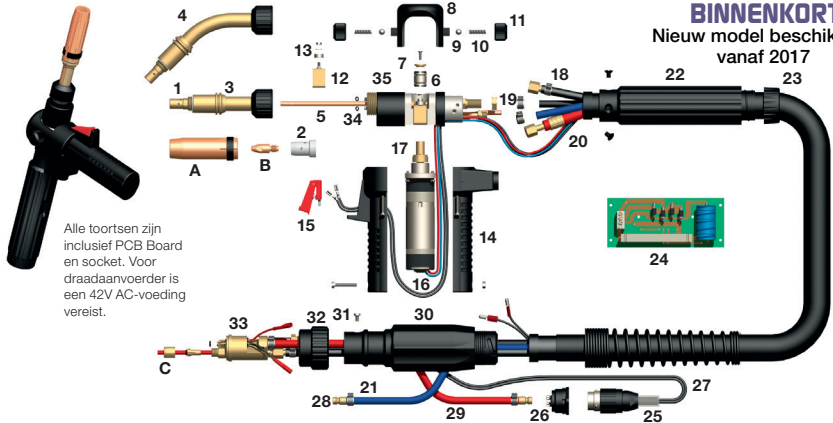

PP 400W

Watergekoelde MIG Toorts

400A CO₂, 350A Mixed Gas @ 100% Inschakelduur, EN60974-7 0.8mm tot 1.2mm Lasdraad

Alle toortsen zijn inclusief PCB Board en socket. Voor draadaanvoerder is een 42V AC-voeding vereist.

BINNENKORT 
Nieuw model beschikbaar vanaf 2017

Modellen	* Volgens standaard uitvoering
----------	--------------------------------

Codenummer	Omschrijving
PP400W-80	Push Pull Lastoorts 180° Zwanenhals x 8m Euro
PP4045W-80	Push Pull Lastoorts 45° Zwanenhals x 8m Euro

Mondstukken	* Volgens standaard uitvoering
-------------	--------------------------------

Codenummer	Omschrijving
A B5027	Cilindrisch Mondstuk 19mm Opening
B5028*	Konisch Mondstuk 16mm Opening
B5029	Sterk Konisch Mondstuk 14mm Opening

Codenummer	Omschrijving
1 B5001	Kontaktthouder 25mm M8
2 B5005B	Gasverdeler Zwart
2 B5005C	Gasverdeler Ceramisch
3 B4051	Rechte Zwanenhals
4 B4051-45	Zwanenhals
5 B3662	Kontakttube
6 B3656-10	Aandrijfrol 1.0mm
B3656-10A	Aandrijfrol 1.0mm Aluminium
B3656-12	Aandrijfrol 1.2mm
B3656-12A*	Aandrijfrol 1.2mm Aluminium