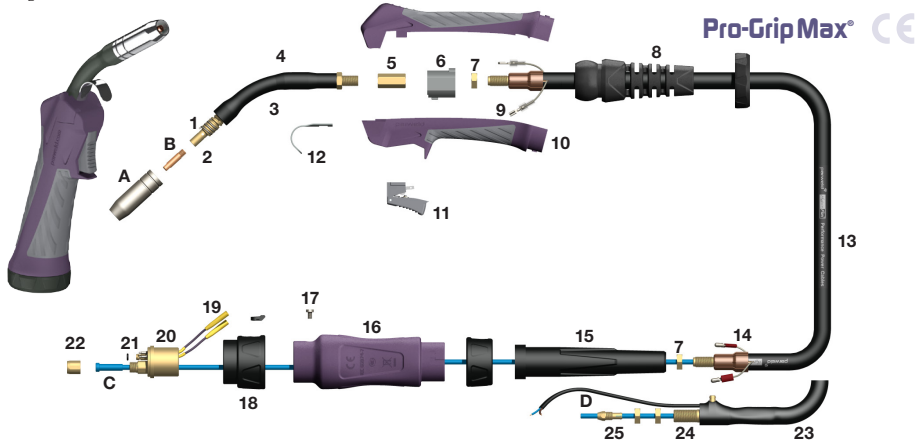

# Pro-Grip Max® 150A

## Gasgekoelde MIG Toorts

180A CO<sub>2</sub>, 150A Mixed Gas @ 60% Inschakelduur, EN60974-7 0.6mm tot 1.0mm Lasdraad

### Modellen

Codenummer	Omschrijving
PRO1500-30ER	Pro-Grip Max® Lastoorts met euroconnector x 3m
PRO1500-40ER	Pro-Grip Max® Lastoorts met euroconnector x 4m
PRO1500-50ER	Pro-Grip Max® Lastoorts met euroconnector x 5m
PRO1500-30TEL	Pro-Grip Max® Lastoorts directe aansluit. (Telwin) x 3m
PRO1500-40TEL	Pro-Grip Max® Lastoorts directe aansluit. (Telwin) x 4m
PRO1500-50TEL	Pro-Grip Max® Lastoorts directe aansluit. (Telwin) x 5m

### Onderdelen

\* Volgens standaard uitvoering

Codenummer	Omschrijving
1 B1504	Klemveer
2 B1507 L/H	Kontakttiphouder
3 B1501	Zwanenhals
4 B1502	Isolatiebuis
5 B2519	Tussenstuk M10
6 B1515/PG	Klemblok Handgreep
7 B1505	Moer
8 B8015	Knikbescherming
9 B1521	Kabelplug
10 B8514	Pro-Grip Max® Handgreep Kit
11 B8516	Pro-Grip Max® Schakelaar
12 B2517	Ophang haakje
13 B1517-30	Hyperflex™ Bikox x 3m
B1517-40	Hyperflex™ Bikox x 4m
B1517-50	Hyperflex™ Bikox x 5m
14 B1522	Krimpcontact Man
15 B1841	Kabelbescherming
16 B1518	Beschermhuis
17 B1526	Schroef
18 B1519PL	Centrale Moer
19 Spring Pin 2	Verende Stuurpenen
20 B1528	Euroconnector Gas Verend
21 B1524	Dichtingsring
22 B1525	Linermoer
23 B1251	Trekontlasting
24 B1517-30TEL	Hyperflex™ Bikox x 3m Telwin
B1517-40TEL	Hyperflex™ Bikox x 4m Telwin
B1517-50TEL	Hyperflex™ Bikox x 5m Telwin
25 B1552	Telwin Linermoer