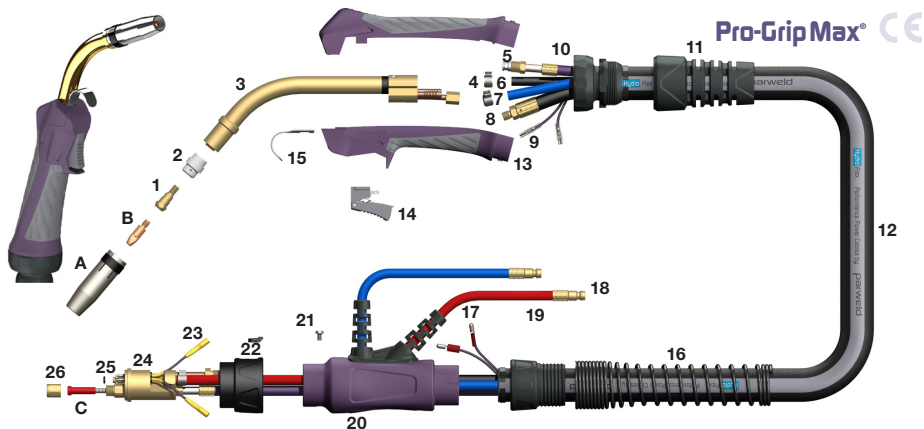

Pro-Grip Max® 240W

Watergekoelde MIG Toorts

300A CO₂, 270A Mixed Gas @ 100% Inschakelduur, EN60974-7 0.8mm tot 1.2mm Lasdraad

Modellen

Codenummer	Omschrijving
PRO2400W-30ER	Pro-Grip Max® Lastoorts met euroconnector x 3m
PRO2400W-40ER	Pro-Grip Max® Lastoorts met euroconnector x 4m
PRO2400W-50ER	Pro-Grip Max® Lastoorts met euroconnector x 5m

Mondstukken

Codenummer	Omschrijving
A B2415	Cilindrisch Mondstuk 17mm Opening
B2416*	Konisch Mondstuk 13mm Opening
B2417	Sterk Konisch Mondstuk 10mm Opening

Kontakttips

Codenummer	Omschrijving
B B2504-08	Kontakttip 0.8mm M6 Ecu
B2504-09	Kontakttip 0.9mm M6 Ecu
B2504-10*	Kontakttip 1.0mm M6 Ecu
B2504-12	Kontakttip 1.2mm M6 Ecu
B2505-08	Kontakttip 0.8mm M6 CuCrZr
B2505-09	Kontakttip 0.9mm M6 CuCrZr
B2505-10	Kontakttip 1.0mm M6 CuCrZr
B2505-12	Kontakttip 1.2mm M6 CuCrZr

Onderdelen

* Volgens standaard uitvoering

Codenummer	Omschrijving
1 B2412	Kontaktthouder M6
2 B2405B	Gasverdeler Zwart
B2405C*	Gasverdeler Ceramisch
B2405W	Gasverdeler Wit
3 B2409	Zwanenhals
4 B5024	Waterslang O-ring 9.5mm
5 B5008-40	Draaddoorvoerslang x 4m
B5008-50	Draaddoorvoerslang x 5m
6 B5013-40	Gasslang x 4m
B5013-50	Gasslang x 5m
7 B5012-40	Waterslang Blauw x 4m
B5012-50	Waterslang Blauw x 5m
8 B5015-40	Powerkabel x 4m
B5015-50	Powerkabel x 5m
9 B5010-40	Stuurkabel x 4m
B5010-50	Stuurkabel x 5m
10 B8031	Kniegewricht
11 B8032	Kabelbescherming Met Adaptor
12 B5019-40	Canvas x 4m
B5019-50	Canvas x 5m
13 B8594	Pro-Grip Max® Handgreep Kit
14 B8516	Pro-Grip Max® Schakelaar
15 B2517	Ophanghaakje
16 B8027	Kabelbescherming
17 B1522	Krimpcontact Man
18 B5023	Waterslang Nippel
19 B5017	Waterslang Rood
20 B5022	Beschermhuis Watergekoeld
21 B1526	Schroef
22 B1519	Centrale Moer
23 Spring Pin 2	Verende Stuurpennen
24 B5098	Euroconnector Water Verend
25 B1524	Dichtingsring
26 B1525	Linermoer