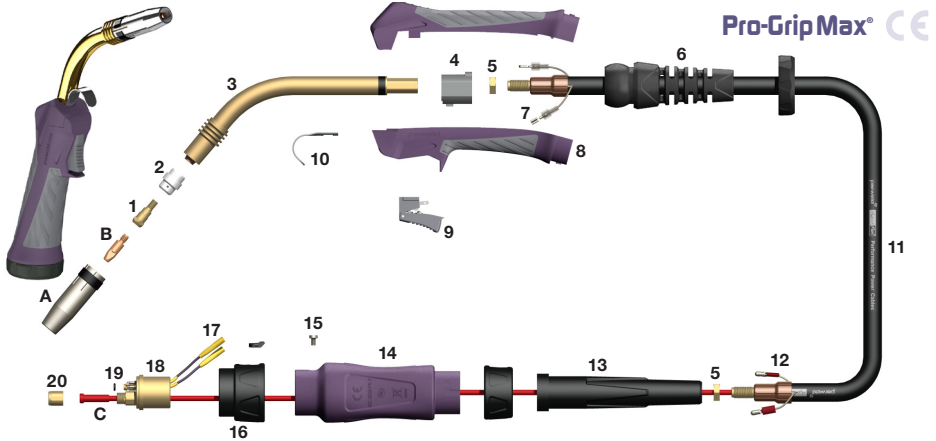

# Pro-Grip Max® 240A

## Gasgekoelde MIG Toorts

250A CO<sub>2</sub>, 220A Mixed Gas @ 60% Inschakelduur, EN60974-7 0.8mm tot 1.2mm Lasdraad

### Modellen

Codenummer	Omschrijving
PRO2400-30ER	Pro-Grip Max® Lastoorts met euroconnector x 3m
PRO2400-40ER	Pro-Grip Max® Lastoorts met euroconnector x 4m
PRO2400-50ER	Pro-Grip Max® Lastoorts met euroconnector x 5m

### Mondstukken

Codenummer	Omschrijving
A B2415	Cilindrisch Mondstuk 17mm Opening
B2416*	Konisch Mondstuk 13mm Opening
B2417	Sterk Konisch Mondstuk 10mm Opening