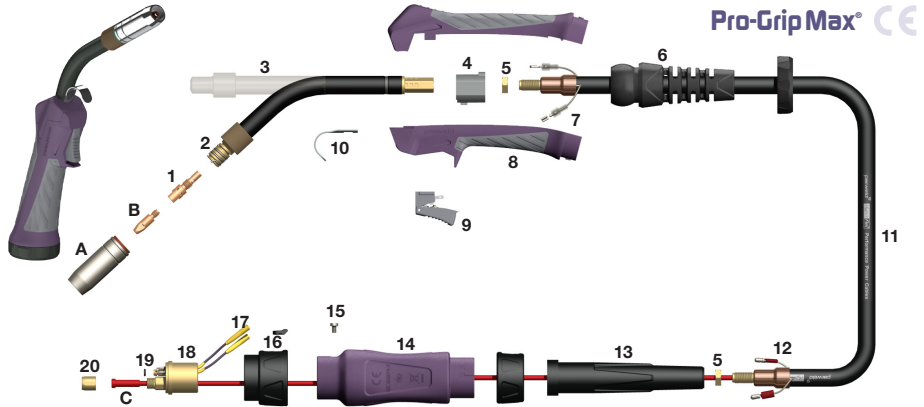

Pro-Grip Max® 250A Flex

Gasgekoelde MIG Toortsen

230A CO₂, 200A Mixed Gas @ 60% Inschakelduur, EN60974-7 0.8mm tot 1.2mm Lasdraad

Modellen

Codenummer Omschrijving

- PRO2500FX-30ER Pro-Grip Max® Flex Lastoorts met euroconnector x 3m
- PRO2500FX-40ER Pro-Grip Max® Flex Lastoorts met euroconnector x 4m

Mondstukken

Codenummer Omschrijving

- A B2507 Cilindrisch Mondstuk 18mm Opening
- B2508* Konisch Mondstuk 15mm Opening
- B2509 Sterk Konisch Mondstuk 12mm Opening
- B2510 Flesvormig Mondstuk 15mm Opening
- B2511 Puntlasmondstuk 15mm Opening

Kontakttips

Codenummer Omschrijving

- B B2504-08 Kontakttip 0.8mm M6 ECu
- B2504-10* Kontakttip 1.0mm M6 ECu
- B2504-12 Kontakttip 1.2mm M6 ECu
- B2505-08 Kontakttip 0.8mm M6 CuCrZr
- B2505-10 Kontakttip 1.0mm M6 CuCrZr
- B2505-12 Kontakttip 1.2mm M6 CuCrZr

Liners

Codenummer Omschrijving

- C B1535-30 Staal Liner 0.6mm-0.9mm x 3m
- B1535-40 Staal Liner 0.6mm-0.9mm x 4m
- B2524-30* Staal Liner 1.0mm-1.2mm x 3m
- B2524-40* Staal Liner 1.0mm-1.2mm x 4m
- B1536-30 Teflon Liner 0.6mm-0.9mm x 3m
- B1536-40 Teflon Liner 0.6mm-0.9mm x 4m
- B2513-30 Teflon Liner 1.0mm-1.2mm x 3m
- B2513-40 Teflon Liner 1.0mm-1.2mm x 4m