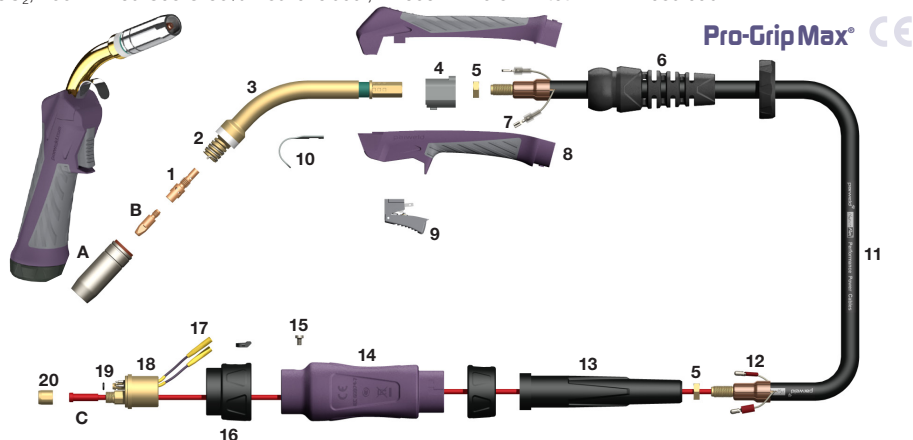

## Pro-Grip Max® 250A

### Gasgekoelde MIG Toorts

230A CO<sub>2</sub>, 200A Mixed Gas @ 60% Inschakelduur, EN60974-7 0.8mm tot 1.2mm Lasdraad

### Modellen

Codenummer	Omschrijving
PRO2500-30ER	Pro-Grip Max® Lastoorts met euroconnector x 3m
PRO2500-40ER	Pro-Grip Max® Lastoorts met euroconnector x 4m
PRO2500-50ER	Pro-Grip Max® Lastoorts met euroconnector x 5m

### Mondstukken

Codenummer	Omschrijving
A B2507	Cilindrisch Mondstuk 18mm Opening
B2508*	Konisch Mondstuk 15mm Opening
B2509	Sterk Konisch Mondstuk 12mm Opening
B2510	Flesvormig Mondstuk 15mm Opening
B2511	Puntlasmondstuk 18mm Opening