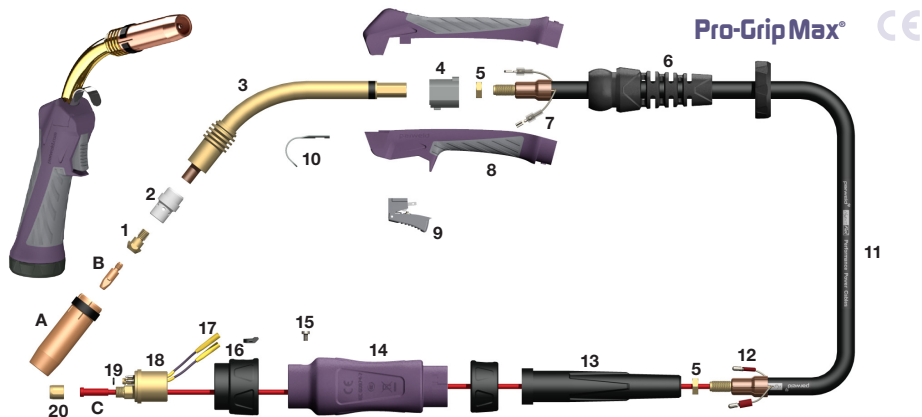

Pro-Grip Max® 260A

Gasgekoelde MIG Toorts

250A CO₂, 220A Mixed Gas @ 60% Inschakelduur, EN60974-7 0.8mm tot 1.2mm Lasdraad

Modellen

Codenummer	Omschrijving
PRO2600-30ER	Pro-Grip Max® Lastoorts met euroconnector x 3m
PRO2600-40ER	Pro-Grip Max® Lastoorts met euroconnector x 4m
PRO2600-50ER	Pro-Grip Max® Lastoorts met euroconnector x 5m

Mondstukken

Codenummer	Omschrijving
A B5027	Cilindrisch Mondstuk 19mm Opening
B5028*	Konisch Mondstuk 16mm Opening
B5029	Sterk Konisch Mondstuk 14mm Opening

Kontakttips

Codenummer	Omschrijving
B B2504-08	Kontakttip 0.8mm M6 ECU
B2504-09	Kontakttip 0.9mm M6 ECU
B2504-10	Kontakttip 1.0mm M6 ECU
B2504-12*	Kontakttip 1.2mm M6 ECU
B2505-08	Kontakttip 0.8mm M6 CuCrZr
B2505-09	Kontakttip 0.9mm M6 CuCrZr
B2505-10	Kontakttip 1.0mm M6 CuCrZr
B2505-12	Kontakttip 1.2mm M6 CuCrZr

Liners

Codenummer	Omschrijving
C B2524-30*	Staal Liner 1.0mm-1.2mm x 3m
B2524-40*	Staal Liner 1.0mm-1.2mm x 4m
B2524-50*	Staal Liner 1.0mm-1.2mm x 5m
B2513-30	Teflon Liner 1.0mm-1.2mm x 3m
B2513-40	Teflon Liner 1.0mm-1.2mm x 4m
B2513-50	Teflon Liner 1.0mm-1.2mm x 5m

Onderdelen

* Volgens standaard uitvoering

Codenummer	Omschrijving
1 B2612	Kontaktthouder M6
NI B2312MB	Kontaktthouder M8
2 B2605B	Gasverdelers Zwart
B2605C*	Gasverdelers Ceramisch
B2605W	Gasverdelers Wit
3 B2601	Zwanenhals
4 B1515/PG	Klemblok Handgreep
5 B1505	Moer
6 B8015	Kabelbescherming
7 B1521	Kabelplug
8 B8514	Pro-Grip Max® Handgreep Kit
9 B8516	Pro-Grip Max® Schakelaar
10 B2517	Ophang Haakje
11 B2603-30	Hyperflex™ Bikox x 3m
B2603-40	Hyperflex™ Bikox x 4m
B2603-50	Hyperflex™ Bikox x 5m
12 B1522	Krimpcontact Man
13 B2841	Kabelbescherming
14 B1518	Beschermhuis
15 B1526	Schroef
16 B1519	Centrale Moer
17 Spring Pin 2	Verende Stuurpenen
18 B1528	Euroconnector Gas Verend
19 B1524	Dichtingsring
20 B1525	Linermoer