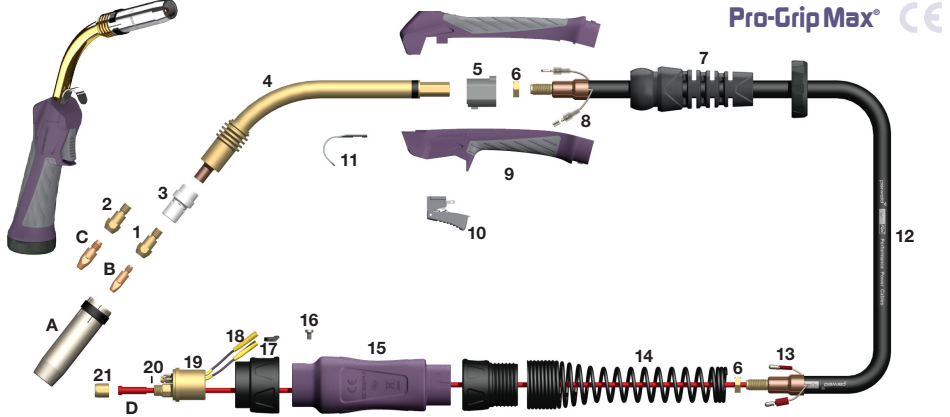

# Pro-Grip Max® 360A

## Gasgekoelde MIG Toorts

300A CO<sub>2</sub>, 270A Mixed Gas @ 60% Inschakelduur, EN60974-7 0.8mm tot 1.2mm Lasdraad

### Modellen

Codenummer	Omschrijving
PRO3600-30ER	Pro-Grip Max® Lastoorts met euroconnector x 3m
PRO3600-40ER	Pro-Grip Max® Lastoorts met euroconnector x 4m
PRO3600-50ER	Pro-Grip Max® Lastoorts met euroconnector x 5m

### Mondstukken

Codenummer	Omschrijving
A B3615	Cilindrisch Mondstuk 19mm Opening
B3616*	Konisch Mondstuk 16mm Opening
B3617	Sterk Konisch Mondstuk 12mm Opening