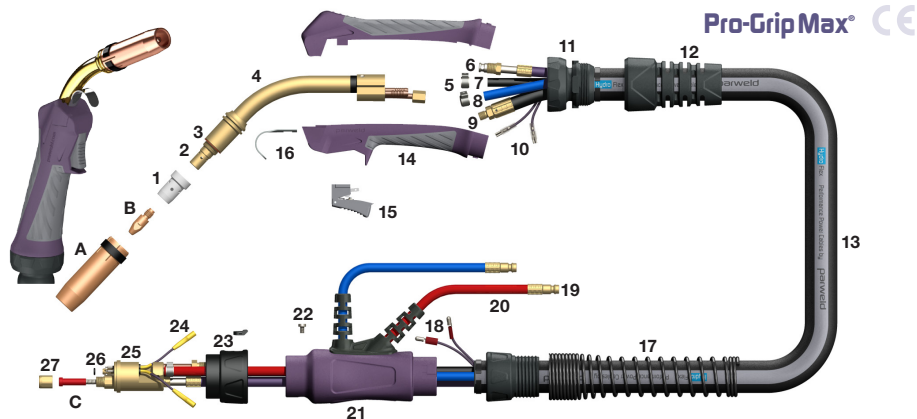

## Pro-Grip Max® 401W

### Watergekoelde MIG Toorts

400A CO<sub>2</sub>, 350A Mixed Gas @ 100% Inschakelduur, EN60974-7 0.8mm tot 1.2mm Lasdraad

#### Modellen

Codenummer	Omschrijving
PRO4001-30ER	Pro-Grip Max® Lastoorts met euroconnector x 3m
PRO4001-40ER	Pro-Grip Max® Lastoorts met euroconnector x 4m
PRO4001-50ER	Pro-Grip Max® Lastoorts met euroconnector x 5m

#### Mondstukken

Codenummer	Omschrijving
A B5027	Cilindrisch Mondstuk 19mm Opening
B5028*	Konisch Mondstuk 16mm Opening
B5029	Sterk Konisch Mondstuk 12mm Opening