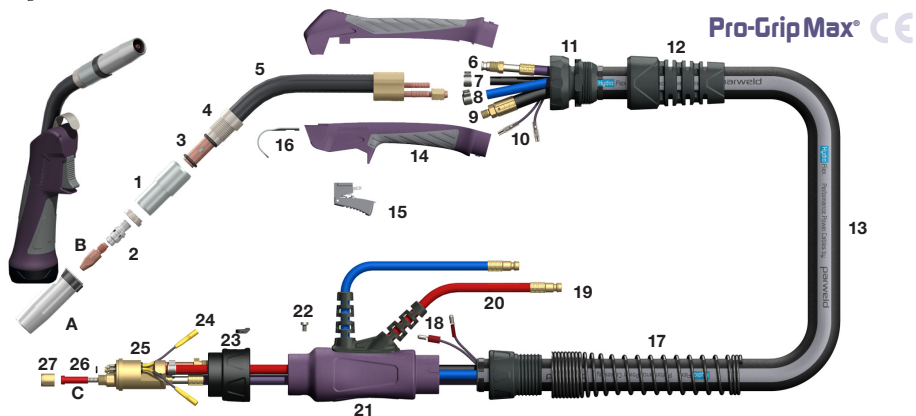

Pro-Grip Max® 400W - NIEUW

Dubbel Gekeelde - Watergekoelde MIG Toorts ideaal voor Synergic en Puls toepassingen

400A CO₂, 350A Mixed Gas @ 100% Inschakelduur, EN60974-7 0.8mm tot 1.2mm Lasdraad

Modellen

Codenummer	Omschrijving
PRO4400-30ER	Pro-Grip Max® Lastoorts met euroconnector x 3m
PRO4400-40ER	Pro-Grip Max® Lastoorts met euroconnector x 4m
PRO4400-50ER	Pro-Grip Max® Lastoorts met euroconnector x 5m

Mondstukken

Codenummer	Omschrijving
A B4408	Cilindrisch Mondstuk 19mm Opening
B4407	Konisch Mondstuk 16mm Opening
B4409	Sterk Konisch Mondstuk 14mm Opening

Kontakttips

Codenummer	Omschrijving
B B4014-10	Kontakttip 1.0mm M8 ECu
B4014-12*	Kontakttip 1.2mm M8 ECu
B4014-16	Kontakttip 1.6mm M8 ECu
B4015-12	Kontakttip 1.2mm M8 CuCrZr
B4015-16	Kontakttip 1.6mm M8 CuCrZr

Onderdelen

* Volgens standaard uitvoering

Codenummer	Omschrijving
1 B4403	Isolatie
2 B5001	Kontaktphouder 25mm M8
3 B4409	O-ring
4 B4410	Mondstuk Zitting
5 B4402	Zwanenhals
B5024	Waterslang O-ring 9.5mm
6 B5008-40	Draaddoorvoerslang x 4m
B5008-50	Draaddoorvoerslang x 5m
7 B5013-40	Gasslang x 4m
B5013-50	Gasslang x 5m
8 B5012-40	Waterslang Blauw x 4m
B5012-50	Waterslang Blauw x 5m
9 B5015-40	Powerkabel x 4m
B5015-50	Powerkabel x 5m
10 B5010-40	Stuurkabel x 4m
B5010-50	Stuurkabel x 5m
11 B8031	Kniegewricht
12 B8032	Knikbescherming Met Adapter
13 B5019-40	Canvas x 4m
B5019-50	Canvas x 5m
14 B8594	Pro-Grip Max® Handgreep Kit
15 B8516	Pro-Grip Max® Schakelaar
16 B2517	Ophang Haakje
17 B8027	Kabelbescherming
18 B1522	Krimpcontact Man
19 B5023	Waterslang Nippel
20 B5017	Waterslang Rood
21 B5022	Beschermhuis
22 B1526	Schroef
23 B1519	Centrale Moer
24 Spring Pin 2	Verende Stuurpenen
25 B5098	Euroconnector Water Verend
26 B1524	Dichtingsring
27 B1525	Linermoer