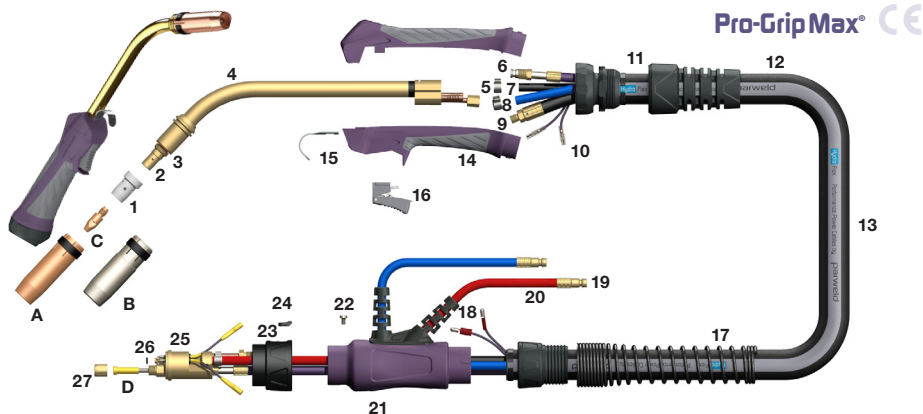

# Pro-Grip Max® 501W EXT

## Watergekoelde MIG Toorts

520A CO<sub>2</sub>, 430A Mixed Gas @ 100% Inschakelduur, EN60974-7 1.0mm tot 1.6mm Lasdraad

### Modellen

Codenummer	Omschrijving
PRO500L-30ER	Pro-Grip Max® Toorts met euroconnector x 3m
PRO500L-40ER	Pro-Grip Max® Toorts met euroconnector x 4m
PRO500L-50ER	Pro-Grip Max® Toorts met euroconnector x 5m

### Onderdelen

\* Volgens standaard uitvoering

Codenummer	Omschrijving
1 B5005B	Gasverdeler Zwart
B5005C*	Gasverdeler Ceramisch
B5005W	Gasverdeler Wit
2 B5001	Kontakttiphouder 25mm M8
3 B5003	Isolatie
4 B5002L	Verlengde Lengte Van De Zwanenhals
5 B5024	Waterslang O-ring 9.5mm
6 B5008-40	Draaddoorvoerslang x 4m
B5008-50	Draaddoorvoerslang x 5m
7 B5013-40	Gas slang x 4m
B5013-50	Gas slang x 5m
8 B5012-40	Waterslang Blauw x 4m
B5012-50	Waterslang Blauw x 5m
9 B5015-40	Powerkabel x 4m
B5015-50	Powerkabel x 5m
10 B5010-40	Stuurkabel x 4m
B5010-50	Stuurkabel x 5m
11 B8031	Kniegewricht
12 B8032	Kabelbescherming
13 B5019-40	Canvas x 4m
B5019-50	Canvas x 5m
14 B8594	Pro-Grip Max® Handgreep Kit
15 B2517	Ophang Haakje
16 B8516	Pro-Grip Max® Schakelaar
17 B8027	Kabelbescherming
18 B1522	Krimpcontact Man
19 B5023	Waterslang Nippel
20 B5017	Waterslang Rood
21 B5022	Beschermhuis
22 B1526	Schroef
23 B1519	Centrale Moer
24 Spring Pin 2	Verende Stuurpenen
25 B5098	Euroconnector Water Verend
26 B1524	Dichtingsring
27 B1525	Linermoer