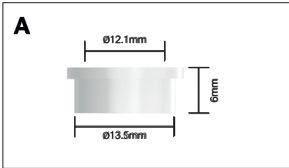

KMP Isolator Ringen

Codenummer	Omschrijving	Model
A 9591079	Isolator Ring	MT18,25,KMG20,25