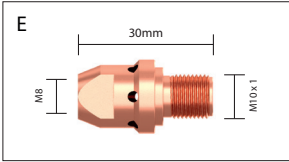

Codenummer	Omschrijving	Tip Draad	Nek Draad	Model
E 4255421	Kontakttiphouder M8	M8	M10x1	MT 38,KMG 40