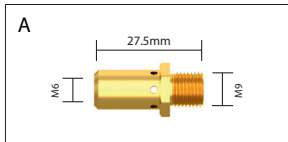

KMP Kontaktthouders

Codenummer	Omschrijving	Tip Draad	Nek Draad	Model
A 9580173	Kontaktthouder M8	M6	M9	MT 18,25,KMG 20,25