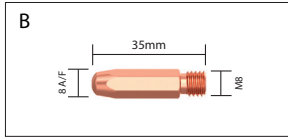

Codenummer	Omschrijving	Draaddikte	Materiaal	Model
B 9580122	Kontakttip	0.8mm	ECu	MT 18-38,KMG 20-40,PMT 25-32,30W
9580121	Kontakttip	0.9mm	ECu	MT 18-38,KMG 20-40,PMT 25-32,30W
9580123	Kontakttip	1.0mm	ECu	MT 18-38,KMG 20-40,PMT 25-32,30W
9580124	Kontakttip	1.2mm	ECu	MT 18-38,KMG 20-40,PMT 25-32,30W
9580124A	Kontakttip Al draad	1.2mm	ECu	MT 18-38,KMG 20-40,PMT 25-32,30W
9580125	Kontakttip	1.4mm	ECu	MT 18-38,KMG 20-40,PMT 25-32,30W
9580126	Kontakttip	1.6mm	ECu	MT 18-38,KMG 20-40,PMT 25-32,30W