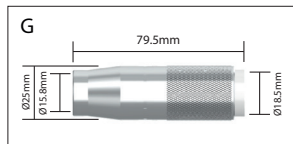

Codenummer	Omschrijving	Opening	Model
G 4259120	Cilindrisch Mondstuk	16mm	MT 32,KMG 32

Markering

Alle Parweld onderdelen zijn gemarkeerd met het Parweld logo.