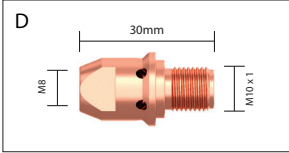

Codenummer	Omschrijving	Tip Draad	Nek Draad	Model
D 4255420	Kontakttiphouder M8	M8	M10x1	MT 38,KMG 40