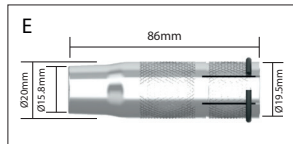

Codenummer	Omschrijving	Opening	Model
E 4255530	Cilindrisch Mondstuk	16mm	MT 38,KMG 40, PMT 30-50