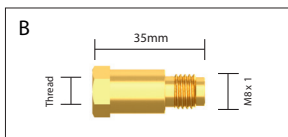

Codenummer	Omschrijving	Tip Draad	Nek Draad	Model
B 4295740	Kontaktthouder M8	M8	M8x1	PMT 27,32,30W
4294890	Kontaktthouder M6	M6		PMT 27,32,30W