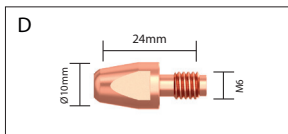

Codenummer	Omschrijving	Draaddikte	Materiaal	Model
D 4266830	Korte Kontakttip	0.8mm	ECu	PMT 41W
4266840	Korte Kontakttip	1.0mm	ECu	PMT 41W
4266850	Korte Kontakttip	1.2mm	ECu	PMT 41W
4266860	Korte Kontakttip	1.4mm	ECu	PMT 41W
4266870	Korte Kontakttip	1.6mm	ECu	PMT 41W