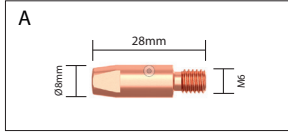

KMP Kontakttips

Codenummer	Omschrijving	Draaddikte	Materiaal	Model
A 9876634	Kontakttip	0.6mm	ECu	MT 18-38,KMG 20-40,PMT 25-32,30W
9876635	Kontakttip	0.8mm	ECu	MT 18-38,KMG 20-40,PMT 25-32,30W
9876633	Kontakttip	0.9mm	ECu	MT 18-38,KMG 20-40,PMT 25-32,30W
9876636	Kontakttip	1.0mm	ECu	MT 18-38,KMG 20-40,PMT 25-32,30W
9876637	Kontakttip	1.2mm	ECu	MT 18-38,KMG 20-40,PMT 25-32,30W
9876639	Kontakttips	1.6mm	ECu	MT 18-38,KMG 20-40,PMT 25-32,30W