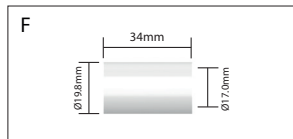

Codenummer	Omschrijving	Opening
F 4248710	Mondstuk Isolator	N/A