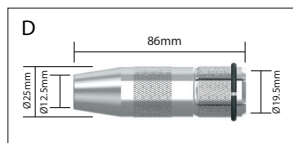

## KMP Mondstukken

Codenummer	Omschrijving	Opening	Model
A 9580101	Konisch Mondstuk	14mm	MT 18,25,KMG 20,25

Codenummer	Omschrijving	Opening
B 9591010	Mondstuk Isolator	N/A

Codenummer	Omschrijving	Opening	Lengte	Model
C 4294970	Konisch Mondstuk (M6)	14mm	70mm	PMT 27,32,30W
4295760	Konisch Mondstuk (M8)	14mm	76mm	PMT 27,32,30W