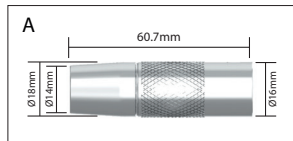

## KMP Mondstukken

Codenummer	Omschrijving	Opening	Model
A 9580101	Konisch Mondstuk	14mm	MT 18,25,KMG 20,25

Codenummer	Omschrijving	Opening
B 9591010	Mondstuk Isolator	N/A

Codenummer	Omschrijving	Opening	Lengte	Model
C 4294970	Konisch Mondstuk (M6)	14mm	70mm	PMT 27,32,30W
4295760	Konisch Mondstuk (M8)	14mm	76mm	PMT 27,32,30W