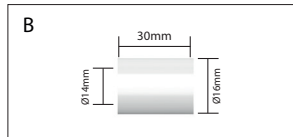

## KMP Mondstukken

Codenummer	Omschrijving	Opening	Model
A 9580101	Konisch Mondstuk	14mm	MT 18,25,KMG 20,25

Codenummer	Omschrijving	Opening
B 9591010	Mondstuk Isolator	N/A

Codenummer	Omschrijving	Opening	Lengte	Model
C 4294970	Konisch Mondstuk (M6)	14mm	70mm	PMT 27,32,30W
4295760	Konisch Mondstuk (M8)	14mm	76mm	PMT 27,32,30W