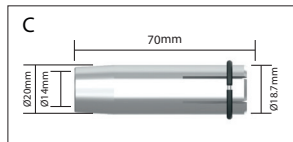

## KMP Mondstukken

Codenummer	Omschrijving	Opening	Model
A 9580101	Konisch Mondstuk	14mm	MT 18,25,KMG 20,25

Codenummer	Omschrijving	Opening
B 9591010	Mondstuk Isolator	N/A

Codenummer	Omschrijving	Opening	Lengte	Model
C 4294970	Konisch Mondstuk (M6)	14mm	70mm	PMT 27,32,30W
4295760	Konisch Mondstuk (M8)	14mm	76mm	PMT 27,32,30W