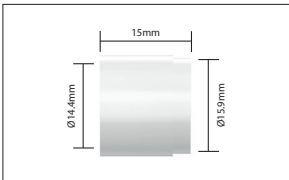

Codenummer	Omschrijving	Model
B 4270290	Isolator Ring	MT 40,PMT 30-50