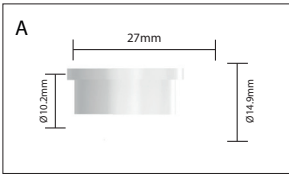

KMP Gasverdelers

Codenummer	Omschrijving	Model
A 4294880	Gasverdelers	PMT27,32,30W