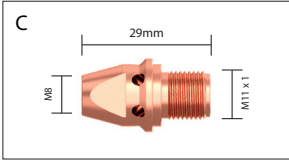

Codenummer	Omschrijving	Tip Draad	Nek Draad	Model
C 426964001	Kontakttiphouder M8	M8	M11x1	PMT 30-50