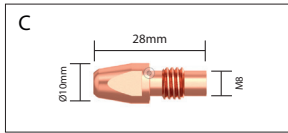

Codenummer	Omschrijving	Draaddikte	Materiaal	Model
C 4266880	Korte Kontakttip	0.8mm/.030"	ECu	PMT 30-50,41W,51W
4266890	Korte Kontakttip	1.0mm/.040"	ECu	PMT 30-50,41W,51W
4266900	Korte Kontakttip	1.2mm/.045"	ECu	PMT 30-50,41W,51W
4266910	Korte Kontakttip	1.4mm/.055"	ECu	PMT 30-50,41W,51W
4266920	Korte Kontakttip	1.6mm/1/16"	ECu	PMT 30-50,41W,51W
4266930	Korte Kontakttip	2.0mm/5/64"	ECu	PMT 41W,51W
4266940	Korte Kontakttip	2.4mm/3/32"	ECu	PMT 41W,51W