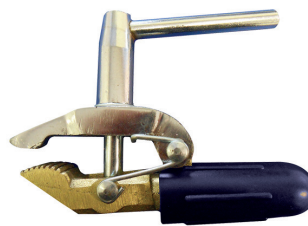

MASSAKLEMMEN

- CE BS 638-5
- EN60974-12

200A KROKODIL MASSAKLEM

CODENUMMER	KABELDIKTE	MAX AMP	INSCHAKELDUUR
661200	25mm ²	200A	35%

400A KROKODIL MASSAKLEM

CODENUMMER	KABELDIKTE	MAX AMP	INSCHAKELDUUR
661400	70mm ²	400A	35%

400A SCHROEF MASSAKLEM GEGOTEN STAAL

CODENUMMER	KABELDIKTE	MAX AMP	INSCHAKELDUUR
662400	95mm ²	400A	35%

600A SCHROEF MASSAKLEM GIETMESSING

CODENUMMER	KABELDIKTE	MAX AMP	INSCHAKELDUUR
662600	95mm ²	600A	35%

700A SCHROEF MASSAKLEM VOLLEDIG KOPER

CODENUMMER	KABELDIKTE	MAX AMP	INSCHAKELDUUR
662700	95mm ²	700A	35%

ELEKTRODEHOUDERS

• CE EN 60974-11

400A ELEKTRODEHOUDER

CODE	KABELDIKTE	MAX AMP	MAX ELEKTRODE	INSCHAKELD.
655400-2	50mm ²	400A	5mm ²	35%

600A ELEKTRODEHOUDER

CODE	KABELDIKTE	MAX AMP	MAX ELEKTRODE	INSCHAKELD.
655600-2	70mm ²	600A	6.3mm ²	35%

OPTIMUM ELEKTRODEHOUDER

CODE	KABELDIKTE	MAX AMP	MAX ELEKTRODE	INSCHAKELD.
653300-1	35mm ²	300A	4mm	35%
653400-1	50mm ²	400A	5mm	35%