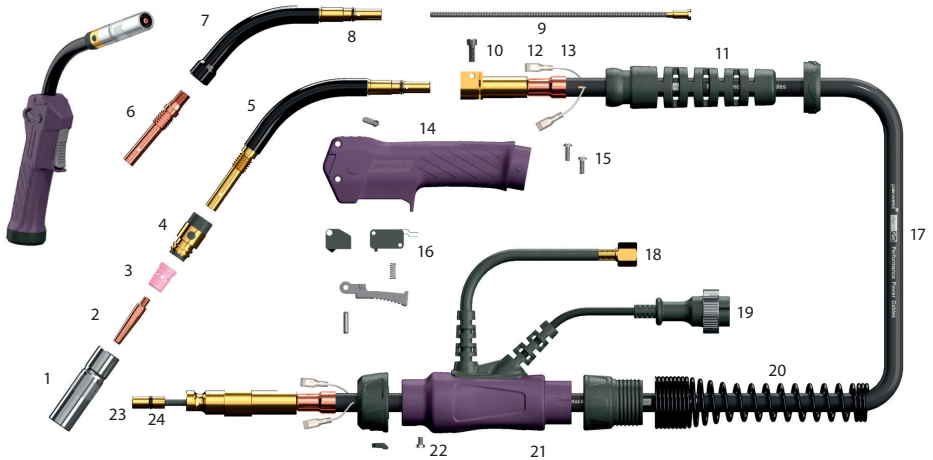

## PNA 350A

Gasgekoelde MIG Lastoorts

350A CO<sub>2</sub>, 300A Mixed Gas @ 60% Inschakelduur, EN60974-7 0.8mm tot 1.6mm Lasdraad

### Modellen

Codenummer	Omschrijving
YT-35CS3	Lastoorts x 3m met PNA Aansluiting
YT-35CSM3	Lastoorts x 4.5m met PNA Aansluiting
YT-35CSL3	Lastoorts x 6m met PNA Aansluiting
YT-35CS3ER	Lastoorts x 3m met Euro Aansluiting
YT-35CSM3ER	Lastoorts x 4.5m met Euro Aansluiting
YT-35CSL3ER	Lastoorts x 6m met Euro Aansluiting

### Onderdelen

\* Volgens standaard uitvoering

Codenummer	Omschrijving
1 TGN00038	Mondstuk
2 TET00844	Kontakttip 0.8mm
TET01072	Kontakttip 1.0mm
TET12010	Kontakttip 1.2mm
3 TGR01001	Gasverdeler
4 TFZ35101	Isolator
5 TCU35022	Toortslichaam
6 TEB35116	Kontakttiphouder (schroefmodel)
7 TCU35002	Toortslichaam (schroefmodel)
8 P8-4D70N	O-Ring
9 TGT00034	Toortslichaam Liner 0.9mm-1.2mm
10 XVE5A15	Toortslichaam Vastzetschroef
11 PA8015	Kabelbescherming met kniegewricht
12 PA1521	Schakeldraad Vrouwelijk
13 PA1521-C	Schakeldraad Cover
14 TSMH0022	PNA Handgreep Kit
15 PA1513	Handgreep schroeven kit
16 AH70690F	Microschakelaar met isolatie
17 PA3509-30	Kabel assemblage x 3m
PA3509-45	Kabel assemblage x 4.5m
PA3509-60	Kabel assemblage x 6m
18 TWG18102	Gaslang
19 TWU18101	Stuurdraad en stekker assemblage
20 PA2841	Kabelbescherming
21 TSMH0019	PNA Achterhuis met moer
22 PA1526	Achterhuis schroef
23 TDT90004	Liner x 3m (S121)
TDT90005	Liner x 4.5m (S121)
TDT90006	Liner x 6m (S121)
24 P7-NBR70N	O-ring