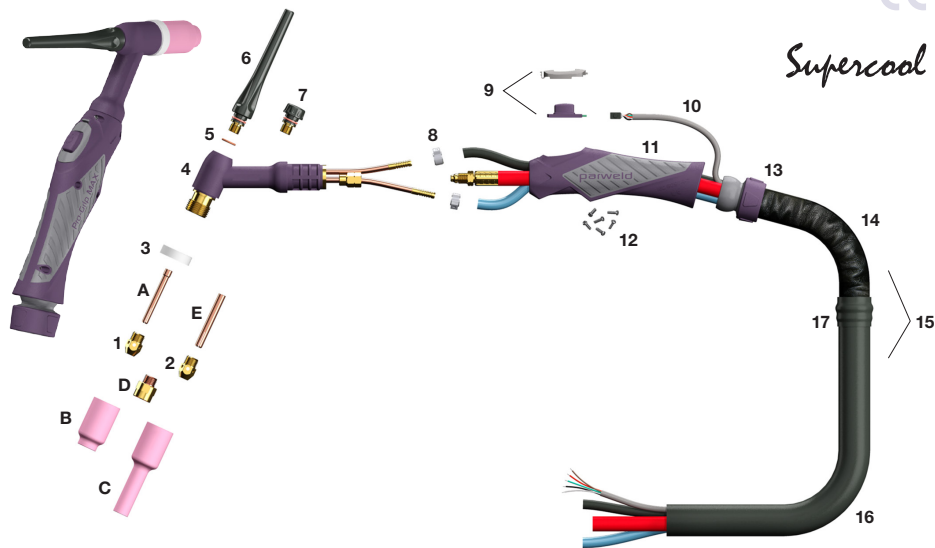

PRO18SC

Watergekoelde Pro-Grip Max® TIG Toorts

400A DC, 300A AC @ 100% Inschakelduur, EN60974-7 0.5mm tot 4.8mm Elektrodes

OM EEN PRO-GRIP® MAX TIG TOORTS TE BESTELLEN, GELIEVE DE 5 STAPPEN DIE BESCHREVEN STAAN OP PAGINA 138 TE VOLGEN.

Voorbeeld:- PRO18SC-25S1BW0. PRO18SC Pro-Grip® Toorts x 4m (25ft) met 1 Knop Schakelaar, 3/8 BSP Aansluiting en 2 Pin Amphenol Stekker.

PRO18SC

Rating: 400A DC, 300A AC 0.5mm-5.0mm elektrode.

PRO18SC

Technische Specificaties

Gewicht (Enkel Toortslichaam)	226 gram
Toortslichaam Lengte – PRO18SC	71mm
Draaddikte – PRO18SC	3/8"-32 UNEF

Standaard Spantangen

Codenummer	Omschrijving
A 10N21	Spantang 0.5mm
10N22	Spantang 1.0mm
10N23	Spantang 1.6mm
10N24	Spantang 2.4mm
10N25	Spantang 3.2mm
54N20	Spantang 4.0mm

Onderdelen

Codenummer	Omschrijving
1 NCB-53	Klemhulsrippel
2 NCB-36	Heavy Duty Spantanghouder 3.2mm
3 18NG	Teflon Afdichting
4 PRO18SC	Toortslichaam PRO18 - Supercool
5 98W18	O-Ring toortskap
6 PRO57Y02	Pro-Grip® Lange Kap
7 PRO57Y04	Pro-Grip® Korte Kap
8 B5024	O-Ring Waterslang 9.5mm
9 PRO1MS	1 Knop Druktoets (standaard)
10 PROSWL4	Stuurdraad x 4m
PROSWL8	Stuurdraad x 8m
11 PROH200	Pro-Grip® TIG Handgreep Groot
12 PROSP	Schroeven kit
13 PROKJ200	Kniegewricht groot
14 PROLC200-08	Leder Bescherming x 0.8m
15 PROCO200-40	Complete Beschermhoes Rubber/Leder x 4m
PROCO200-80	Complete Beschermhoes Rubber/Leder x 8m
16 PRONC32	Neopreem Hoes x 3.2m
PRONC72	Neopreem Hoes x 7.2m
17 PROJK200	Klemset Large