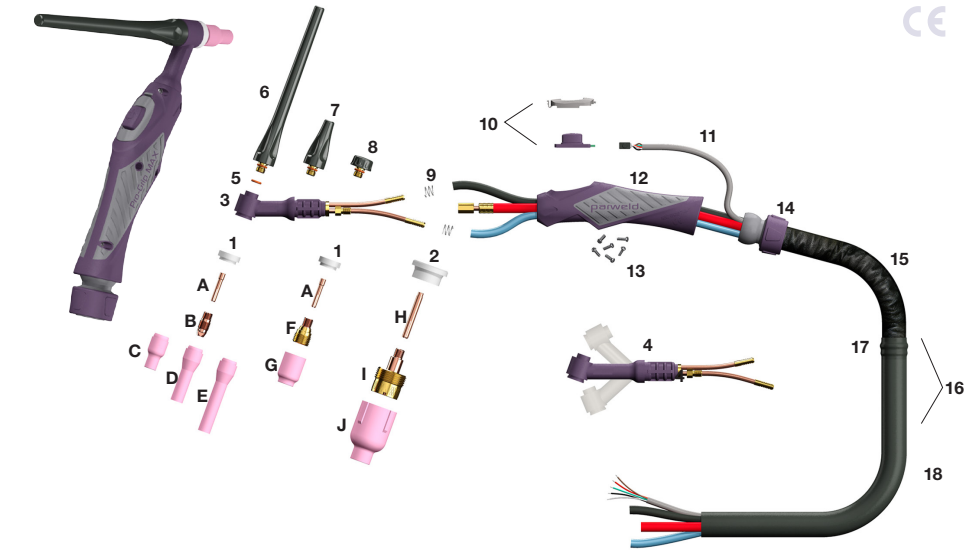

### Watergekoelde Pro-Grip Max® TIG Lastoorts

250A DC, 190A AC @ 100% Inschakelduur, EN60974-7 0.5mm tot 3.2mm Elektrodes

**OM EEN PRO-GRIP® MAX TIG TOORTS TE BESTELLEN, GELIEVE DE 5 STAPPEN DIE BESCHREVEN STAAN OP PAGINA 138 TE VOLGEN.**  
 Voorbeeld:- PRO18SC-25S1BW0. PRO18SC Pro-Grip® Toorts x 4m (25ft) met 1 Knop Schakelaar, 3/8 BSP Aansluiting en 2 Pin Amphenol Stekker.

## PRO20 en PRO20FXL

Rating: 250A DC, 190A AC 0.5mm-3.2mm elektrode.  
 Onderdelen uitwisselbaar met PRO9, PRO9FXL.

## Large Diameter Gaslens Cups

Codenummer	Omschrijving
J 57N75	Large Diameter Gaslens Cup 10mm
57N74	Large Diameter Gaslens Cup 13mm
53N88	Large Diameter Gaslens Cup 16mm
53N87	Large Diameter Gaslens Cup 19mm