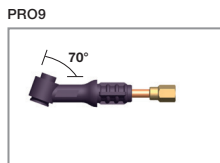

PRO9

Gasgekoelde Pro-Grip® Max TIG Toorts

125A DC, 100A AC @ 60% Inschakelduur, EN60974-7 0.5mm tot 2.4mm Elektrodes

OM EEN PRO-GRIP® MAX TIG TOORTS TE BESTELLEN, GELIEVE DE 5 STAPPEN DIE BESCHREVEN STAAN OP PAGINA 138 TE VOLGEN.

Voorbeeld:- PRO9-12S1BG0. PRO9 Pro-Grip® Toorts x 4m (12.5ft) met 1 Knop Schakelaar, 3/8 BSP Aansluiting en 2 Polige Amphenol Stekker.

PRO9 en PRO9FXL

Classificatie: 125A DC, 100A AC 0.5mm-2.4mm elektrode.
Onderdelen zijn uitwisselbaar met de PRO20 en de PRO20FXL modellen.