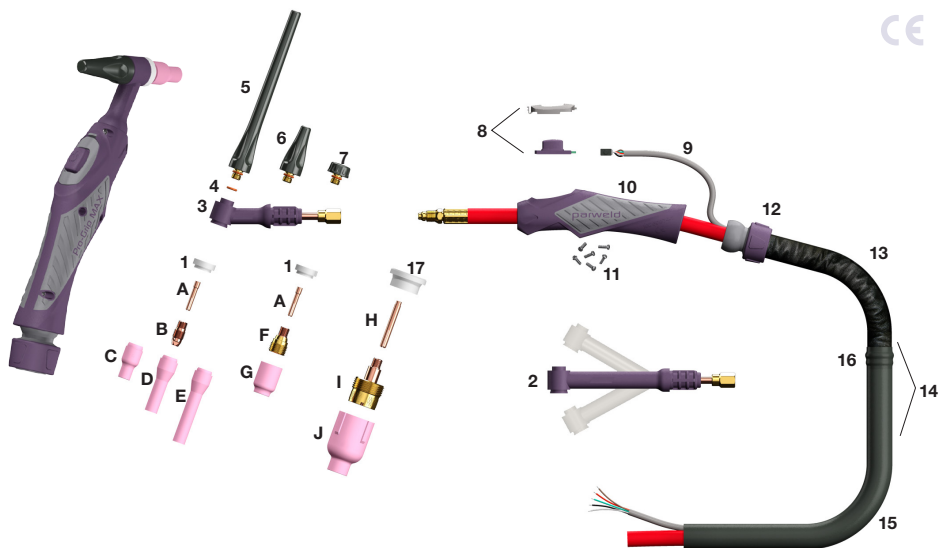

PRO9

Gasgekoelde Pro-Grip® Max TIG Toorts

125A DC, 100A AC @ 60% Inschakelduur, EN60974-7 0.5mm tot 2.4mm Elektrodes

OM EEN PRO-GRIP® MAX TIG TOORTS TE BESTELLEN, GELIEVE DE 5 STAPPEN DIE BESCHREVEN STAAN OP PAGINA 138 TE VOLGEN.

Voorbeeld:- PRO9-12S1BG0. PRO9 Pro-Grip® Toorts x 4m (12.5ft) met 1 Knop Schakelaar, 3/8 BSP Aansluiting en 2 Polige Amphenol Stekker.

PRO9 en PRO9FXL

Classificatie: 125A DC, 100A AC 0.5mm-2.4mm elektrode.
Onderdelen zijn uitwisselbaar met de PRO20 en de PRO20FXL modellen.

Extra Lange Ceramische Cups

Codenummer	Omschrijving
E 796F74	Extra Lange Ceramische Cup N°3XL - 5mm
796F75	Extra Lange Ceramische Cup N°4XL - 6mm
796F76	Extra Lange Ceramische Cup N°5XL - 8mm
796F77	Extra Lange Ceramische Cup N°6XL - 10mm

Large Diameter Gaslens Cups

Codenummer	Omschrijving
J 57N75	Large Diameter Gaslens Cup N°6 - 10mm
57N74	Large Diameter Gaslens Cup N°8 - 13mm
53N88	Large Diameter Gaslens Cup N°12 - 16mm
53N87	Large Diameter Gaslens Cup N°10 - 19mm