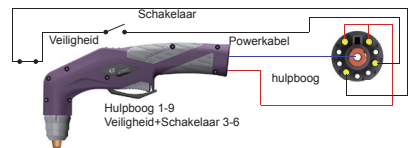

Stekker Configuratie

VOOR ALTERNATIEVE STEKKER CONFIGURATIE
GA NAAR PAGINA 223

Alle geregistreerde handelsmerken vermeld zijn het eigendom van hun respectievelijke fabrikant.
Verwijzingen naar de oorspronkelijke fabrikant is enkel ter referentie.