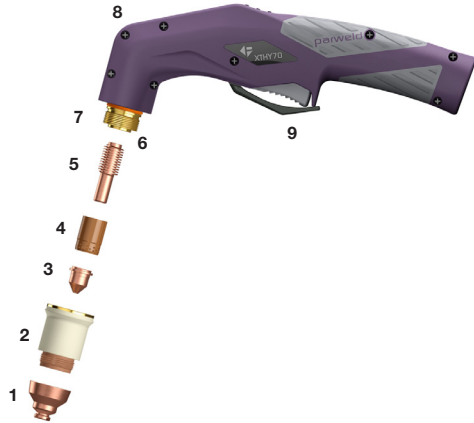

HYP 45

70A @ 50% Inshakelduur, EN60974-7

Toorts Modellen

Codenummer	Omschrijving	Aansluiting
XTHY45-6C-CC	HYP45 Plasma toorts x 6mt Coax kabel	Centrale Connector

Technische Data

Voltage Klasse	M	Inshakelduur 50%	70A
Standaard Lengte	6m	Start Methode	Pneumatic Ignition
Luchtverbruik	185 l/min		
Luchtdruk	5,0-5,5 Bar		

Onderdelen

Codenummer	Omschrijven
1	220674 Beschermerschield
2	P220713 Mondstuk
3	220671 Snijtip 20-50A
4	220670 Luchtring
5	220669 Elektrode
6	P228346 Toortslichaam
7	058503 O-Ring
8	PWHY4011 Handgreep met schakelaar