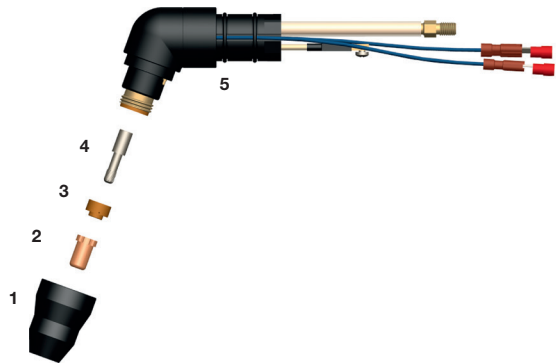

Parweld XT3000

Toorts Model

Codenummer	Referentie	Omschrijving	Aansluiting
	XT3000	Plasma Toorts x 4m Directe Aansluiting	

Technische Data

Voltage Klasse	M	Luchtdruk	5 Bar
Standaard Lengte	6m	Inschakelduur 60%	60A
Luchtverbruik	120 l/min	Start Methode	HF Ignition – Hulpboog

Onderdelen

Codenummer	Omschrijving
1 XT3007	Standaard beschermcup
2 XT3005-10	Snijtip 15-30A
3 XT3004	Luchtdruk
4 XT3003	Elektrode
5 XT3001	Toortslichaam