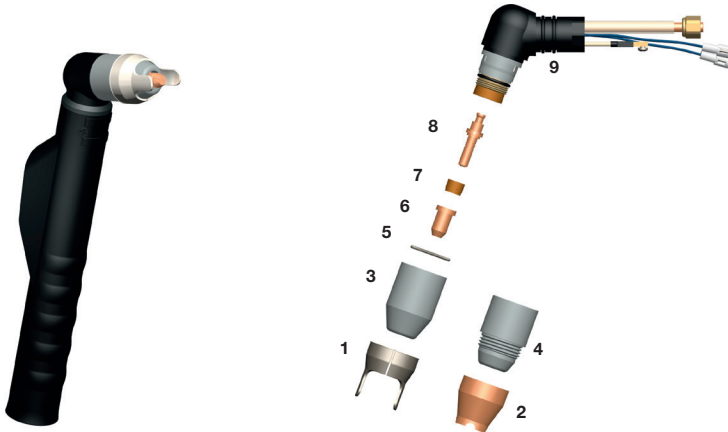

Parweld XT6000

PLASMA

Toorts Model			
Codenummer	Referentie	Omschrijving	Aansluiting
	XT6000	Plasma Toorts x 6m met Centrale Connector	

Technische Data			
Voltage Klasse	M	Luchtdruk	5 Bar
Standaard Lengte	6m	Inschakelduur 60%	60A
Luchtverbruik	125 l/min	Start Methode	HF Ignition – Hulpboog

Onderdelen	
Codenummer	Omschrijving
1 XT6008	Afstandhouder
2 XT6010	Afstandhouder Hitteschild
3 XT6007	Standaard Schild Cup inclusief XT6006
4 XT6009	Beschermhuls tbv Hitteschild
5 XT6006	Contactveer
6 XT6005-10	Snijtip 30-40A
XT6005-12	Snijtip 40-50A
XT6005-13	Snijtip 50-60A
XT6005-19	Gutstip
7 XT6004	Luchtring
8 XT6003	Elektrode
9 XT6002	O-ring
10 XT6001	Toortslichaam