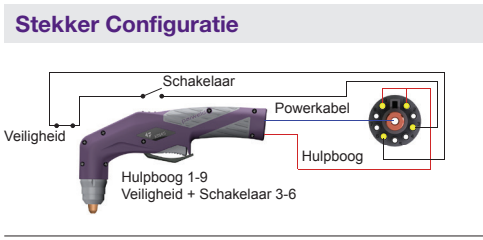

Parweld XT6000

PLASMA

Toorts Model			
Codenummer	Referentie	Omschrijving	Aansluiting
	XT6000	Plasma Toorts x 6m met Centrale Connector	

Technische Data			
Voltage Klasse	M	Luchtdruk	5 Bar
Standaard Lengte	6m	Inschakelduur 60%	60A
Luchtverbruik	125 l/min	Start Methode	HF Ignition – Hulpboog

Onderdelen	
Codenummer	Omschrijving
1 XT6008	Afstandhouder
2 XT6010	Afstandhouder Hitteschild
3 XT6007	Standaard Schild Cup inclusief XT6006
4 XT6009	Beschermhuls tbv Hitteschild
5 XT6006	Contactveer
6 XT6005-10	Snijtip 30-40A
XT6005-12	Snijtip 40-50A
XT6005-13	Snijtip 50-60A
XT6005-19	Gutstip
7 XT6004	Luchtring
8 XT6003	Elektrode
9 XT6002	O-ring
10 XT6001	Toortslichaam