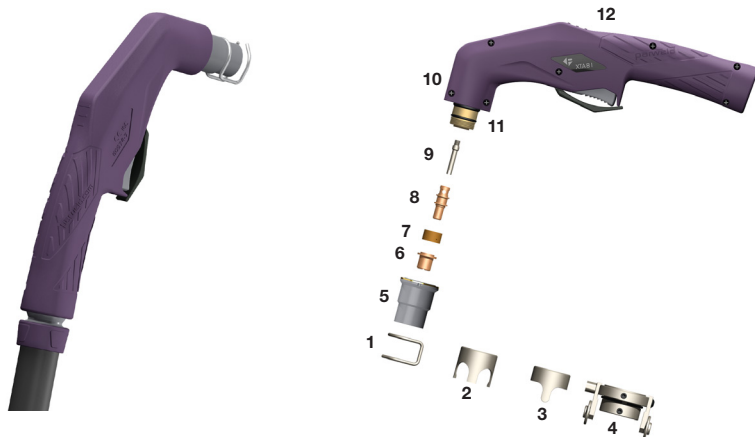

A81

80A @ 60% Inschakelduur, EN60974-7

**Toorts Model**

Codenummer	Referentie	Omschrijving	Aansluiting
XTA81-6-38	PA1400	A81 Plasma Toorts x 6MT Composit Kabel	3/8" BSP
XTA81-6-CC	PA1402	A81 Plasma Toorts x 6MT Coax Kabel	Centrale Connector

Technische Data

Voltage Klasse	M	Inschakelduur 60%	80A
Standaard Lengte	6m	Inschakelduur 100%	60A
Luchtverbruik	155 l/min	Start Methode	HF Ignition – Hulpboog
Luchtdruk	5 Bar		

Onderdelen

Codenummer	Omschrijving
1 CV28	Afstandsveer
2 CV33	Beschermkroon - 4 Punts
3 CV26	Beschermkroon - 2 Punts
4 CV51	Drager
5 PC115	Buitenste Mondstuk
6 PD105-10	Snijtip 1.0mm
PD105-11	Snijtip 1.1mm
PD105-12	Snijtip 1.2mm
7 PE107	Luchtverdeler
8 PR109	Elektrode
9 FH560	Luchtpijp
10 PWPF140	Toortslichaam inclusief FH560 Luchtpijp
11 EA125	O-Ring
12 PWTP110	Handgreep met schakelaar