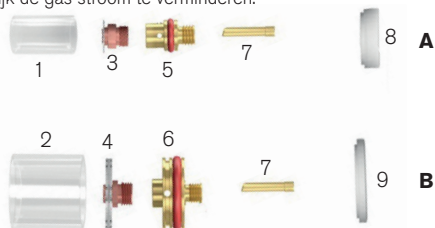

GAS SAVER ONDERDELEN

De **NIEUWE** Gas Saver onderdelen van Parweld voor gasbesparing bieden de gebruiker een duidelijk zicht op de lasbewerking zonder de belemmering van een traditioneel keramisch mondstuk.

SPANTANGSYSTEEM

Zorgt voor een betrouwbare klemming van de electrode, zonder het risico van draaien. Kan ook worden gebruikt met conventionele spantangen.

COMPACTE GASLENSASSEMBLAGE

Verbeterd de gasdekking en maakt het mogelijk de gas stroom te verminderen.

PRO/ECO/WP9, 20, 25

CODENUMMER	OMSCHRIJVING
1 GNGS-1	Standaard Glazen Mondstuk
2 GNGS-L1	Large Glazen Mondstuk
3 GLGS-10	Gaslens Standaard 1.0mm
GLGS-16	Gaslens Standaard 1.6mm
GLGS-24	Gaslens Standaard 2.4mm
GLGS-32	Gaslens Standaard 3.2mm
4 LGLGS-10	Gaslens Large 1.0mm
LGLGS-16	Gaslens Large 1.6mm
LGLGS-24	Gaslens Large 2.4mm

CODENUMMER	OMSCHRIJVING
LGLGS-32	Gaslens Large 3.2mm
5 CBGS-1	Klemnippelhouder
6 CBGS-LD	Klemnippelhouder Large
7 13N21W	Spantang Schuine Zijde 1.0mm
13N22W	Spantang Schuine Zijde 1.6mm
13N23W	Spantang Schuine Zijde 2.4mm
13N24W	Spantang Schuine Zijde 3.2mm
8 HSGS-1	Hitteschild Isolator Standaard
9 HSGS-LD1	Hitteschild Isolator Large

CODENUMMER	OMSCHRIJVING
GAS SAVER KITS	
A GSK 9/20STD	Standaard Gassaver Kit
GSK 9/20STD/1.0	1.0mm Standaard Gassaver Kit
GSK 9/20STD/1.6	1.6mm Standaard Gassaver Kit
GSK 9/20STD/2.4	2.4mm Standaard Gassaver Kit
B GSK 9/20LRG	Large Gas Saver Kit
GSK 9/20LRG/1.0	1.0mm Large Gaslens Kit
GSK 9/20LRG/1.6	1.6mm Large Gaslens Kit
GSK 9/20LRG/2.4	2.4mm Large Gaslens Kit