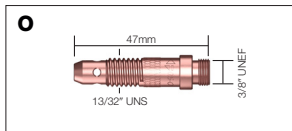

Spantanghouders

Codenummer	Omschrijving	Elektrode Grootte	Model
O 10N29	Spantanghouder	0.5 mm	PRO/ECR/WP17-26
10N30	Spantanghouder	1.0 mm	PRO/ECR/WP17-26
10N31	Spantanghouder	1.6 mm	PRO/ECR/WP17-26
10N31M	Spantanghouder	2.0 mm	PRO/ECR/WP17-26
10N32	Spantanghouder	2.4 mm	PRO/ECR/WP17-26
10N28	Spantanghouder	3.2 mm	PRO/ECR/WP17-26
406488	Spantanghouder	4.0 mm	PRO/ECR/WP17-26