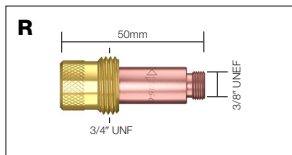

Gaslenzen

Codenummer	Omschrijving	Elektrode Grootte	Model
R 45V29	Gaslens	0.5 mm	PRO/ECR/WP17-26
45V24	Gaslens	1.0 mm	PRO/ECR/WP17-26
45V25	Gaslens	1.6 mm	PRO/ECR/WP17-26
45V25M	Gaslens	2.0 mm	PRO/ECR/WP17-26
45V26	Gaslens	2.4 mm	PRO/ECR/WP17-26
45V27	Gaslens	3.2 mm	PRO/ECR/WP17-26
45V28	Gaslens	4.0 mm	PRO/ECR/WP17-26