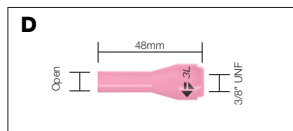

Codenummer	Omschrijving	Grootte	Opening	Model
D	796F70	Lang Ceramisch	3L	5mm	PRO/ECR/WP9,20
	796F71	Lang Ceramisch	4L	6mm	PRO/ECR/WP9,20
	796F72	Lang Ceramisch	5L	8mm	PRO/ECR/WP9,20
	796F73	Lang Ceramisch	6L	10mm	PRO/ECR/WP9,20