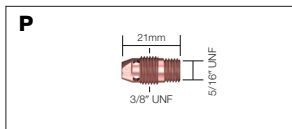

Codenummer	Omschrijving	Elektrode Grootte	Model
P 13N25	Spantanghouder	0.5 mm	PRO/ECR/WP9,20
13N26	Spantanghouder	1.0 mm	PRO/ECR/WP9,20
13N27	Spantanghouder	1.6 mm	PRO/ECR/WP9,20
13N27M	Spantanghouder	2.0 mm	PRO/ECR/WP9,20
13N28	Spantanghouder	2.4 mm	PRO/ECR/WP9,20
13N29	Spantanghouder	3.2 mm	PRO/ECR/WP9,20