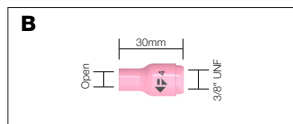

Ceramische Cups

	Codenummer	Omschrijving	Grootte	Opening	Model
A	10N44	Ceramische Cup	12	19mm	PRO/ECR/WP17-26
	10N45	Ceramische Cup	10	16mm	PRO/ECR/WP17-26
	10N46	Ceramische Cup	8	13mm	PRO/ECR/WP17-26
	10N47	Ceramische Cup	7	11mm	PRO/ECR/WP17-26
	10N48	Ceramische Cup	6	10mm	PRO/ECR/WP17-26
	10N49	Ceramische Cup	5	8mm	PRO/ECR/WP17-26
	10N50	Ceramische Cup	4	6mm	PRO/ECR/WP17-26

	Codenummer	Omschrijving	Grootte	Opening	Model
B	13N08	Ceramische Cup	4	6mm	PRO/ECR/WP9,20
	13N09	Ceramische Cup	5	8mm	PRO/ECR/WP9,20
	13N10	Ceramische Cup	6	10mm	PRO/ECR/WP9,20
	13N11	Ceramische Cup	7	11mm	PRO/ECR/WP9,20
	13N12	Ceramische Cup	8	13mm	PRO/ECR/WP9,20
	13N13	Ceramische Cup	10	16mm	PRO/ECR/WP9,20