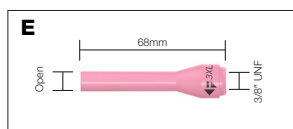

Codenummer	Omschrijving	Grootte	Opening	Model
E	796F74	Extra Lang Ceram.	3XL	5mm	PRO/ECR/WP9,20