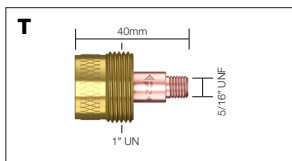

Codenummer	Omschrijving	Elektrode Grootte	Model
Q 17CB20	Stubby Spantang	0,5mm-3,2mm	PRO/ECR/WP17-26

Gaslenzen

Codenummer	Omschrijving	Elektrode Grootte	Model
R 45V29	Gaslens	0.5 mm	PRO/ECR/WP17-26
45V24	Gaslens	1.0 mm	PRO/ECR/WP17-26
45V25	Gaslens	1.6 mm	PRO/ECR/WP17-26
45V25M	Gaslens	2.0 mm	PRO/ECR/WP17-26
45V26	Gaslens	2.4 mm	PRO/ECR/WP17-26
45V27	Gaslens	3.2 mm	PRO/ECR/WP17-26
45V28	Gaslens	4.0 mm	PRO/ECR/WP17-26

Codenummer	Omschrijving	Elektrode Grootte	Model
S 45V41	Gaslens	0.5 mm	PRO/ECR/WP9,20
45V42	Gaslens	1.0 mm	PRO/ECR/WP9,20
45V43	Gaslens	1.6 mm	PRO/ECR/WP9,20
45V43M	Gaslens	2.0 mm	PRO/ECR/WP9,20
45V44	Gaslens	2.4 mm	PRO/ECR/WP9,20
45V45	Gaslens	3.2 mm	PRO/ECR/WP9,20

Codenummer	Omschrijving	Elektrode Grootte	Model
T 45V116S	Large Diameter	1.6 mm	PRO/ECR/WP9,20,24
45V64S	Large Diameter	2.4 mm	PRO/ECR/WP9,20,24

Codenummer	Omschrijving	Elektrode Grootte	Model
U 45V116	Large Diameter	1.6 mm	PRO/ECR/WP17-26
45V63	Large Diameter	4.0 mm	PRO/ECR/WP17-26
45V64	Large Diameter	2.4 mm	PRO/ECR/WP17-26
995795	Large Diameter	3.2 mm	PRO/ECR/WP17-26