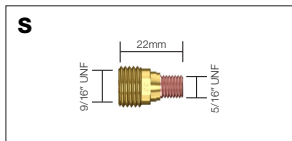

Codenummer	Omschrijving	Elektrode Grootte	Model
S 45V41	Gaslens	0.5 mm	PRO/ECR/WP9,20
45V42	Gaslens	1.0 mm	PRO/ECR/WP9,20
45V43	Gaslens	1.6 mm	PRO/ECR/WP9,20
45V43M	Gaslens	2.0 mm	PRO/ECR/WP9,20
45V44	Gaslens	2.4 mm	PRO/ECR/WP9,20
45V45	Gaslens	3.2 mm	PRO/ECR/WP9,20