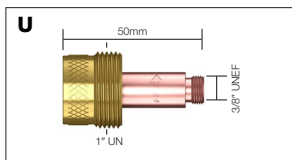

Codenummer	Omschrijving	Elektrode Grootte	Model
Q 17CB20	Stubby Spantang	0,5mm-3,2mm	PRO/ECR/WP17-26

Gaslenzen

Codenummer	Omschrijving	Elektrode Grootte	Model
R 45V29	Gaslens	0.5 mm	PRO/ECR/WP17-26
45V24	Gaslens	1.0 mm	PRO/ECR/WP17-26
45V25	Gaslens	1.6 mm	PRO/ECR/WP17-26
45V25M	Gaslens	2.0 mm	PRO/ECR/WP17-26
45V26	Gaslens	2.4 mm	PRO/ECR/WP17-26
45V27	Gaslens	3.2 mm	PRO/ECR/WP17-26
45V28	Gaslens	4.0 mm	PRO/ECR/WP17-26

Codenummer	Omschrijving	Elektrode Grootte	Model
S 45V41	Gaslens	0.5 mm	PRO/ECR/WP9,20
45V42	Gaslens	1.0 mm	PRO/ECR/WP9,20
45V43	Gaslens	1.6 mm	PRO/ECR/WP9,20
45V43M	Gaslens	2.0 mm	PRO/ECR/WP9,20
45V44	Gaslens	2.4 mm	PRO/ECR/WP9,20
45V45	Gaslens	3.2 mm	PRO/ECR/WP9,20

Codenummer	Omschrijving	Elektrode Grootte	Model
T 45V116S	Large Diameter	1.6 mm	PRO/ECR/WP9,20,24
45V64S	Large Diameter	2.4 mm	PRO/ECR/WP9,20,24

Codenummer	Omschrijving	Elektrode Grootte	Model
U 45V116	Large Diameter	1.6 mm	PRO/ECR/WP17-26
45V63	Large Diameter	4.0 mm	PRO/ECR/WP17-26
45V64	Large Diameter	2.4 mm	PRO/ECR/WP17-26
995795	Large Diameter	3.2 mm	PRO/ECR/WP17-26