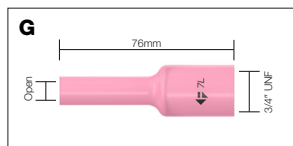

Ceramische Gaslenzen

	Codenummer	Omschrijving	Grootte	Opening	Model
G	54N15L	Lange Gaslens	7L	11mm	PRO/ECR/WP17-26
	54N16L	Lange Gaslens	6L	10mm	PRO/ECR/WP17-26
	54N17L	Lange Gaslens	5L	8mm	PRO/ECR/WP17-26