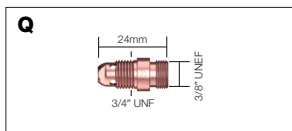

Codenummer	Omschrijving	Elektrode Grootte	Model
Q 17CB20	Stubby Spantang	0,5mm-3,2mm	PRO/ECR/WP17-26