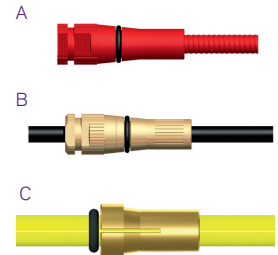

■ Gekleurd Vakje = Aanbevolen Lijner
 □ Leeg Vakje = Compatibele Lijner

0,6-0,9mm Draad ■ Blauw
 1,0-1,2mm Draad ■ Rood
 1,2-1,6mm Draad ■ Geel
 2,0-2,4mm Draad ■ Groen